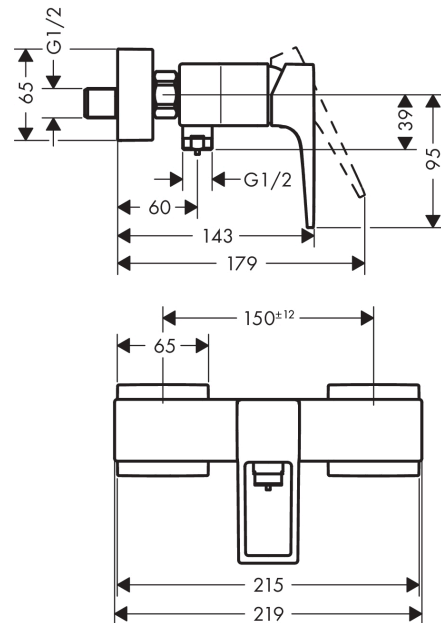

Metropol

Смеситель для душа, однорычажный, внешнего монтажа, с ручкой-петлей

Поверхности : **хром** Артикульный номер: **74560000**

Описание

Характеристики

- вид соединения: S-образные эксцентрики
- межосевое подключение: 150 мм ± 12 мм
- расход воды при 3 барах: 22 л/мин
- керамический узел смешивания
- мин. рабочее давление: 1 бар
- макс. рабочее давление: 10 бар
- регулируемое ограничение температуры
- клапан обратного тока воды
- с шумопоглотителем
- шланговое подсоединение DN15

Продукт

Чертеж

График расхода воды