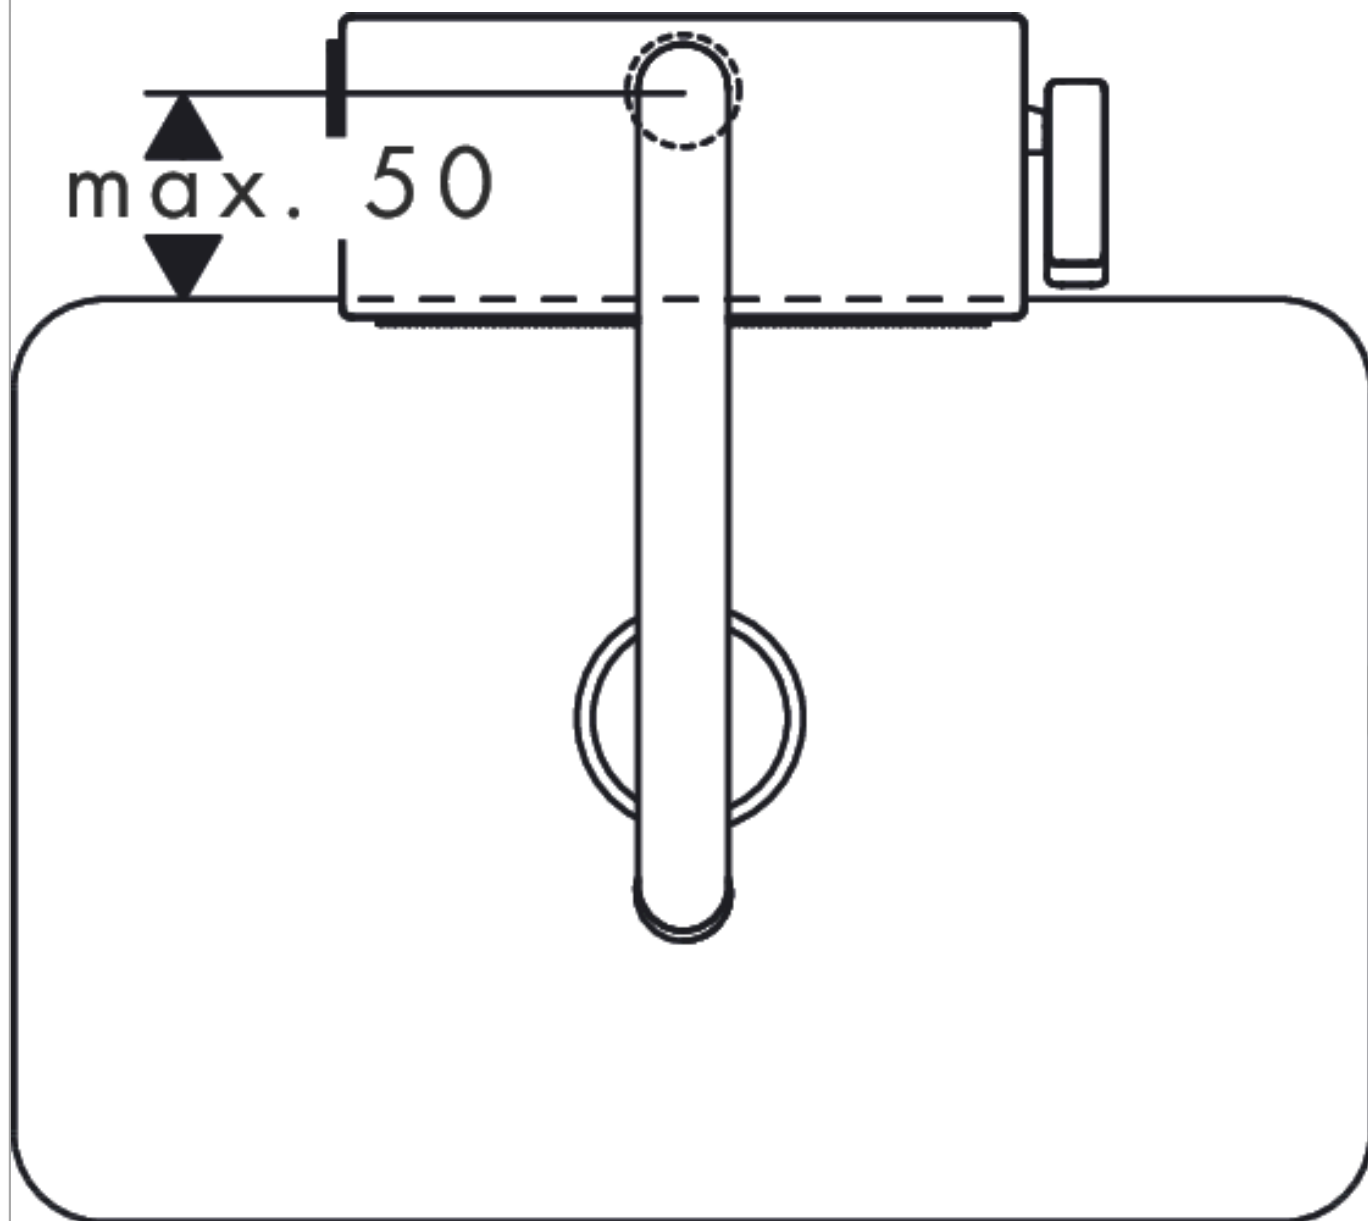

**Aquno Select M81**

**Кухонный смеситель однорычажный, 250, с вытяжным душем, 2jet, sBox**  
**: под сталь**     Артикульный номер: **73830800**

**График расхода воды**

**Aquno Select M81****Кухонный смеситель однорычажный, 250, с вытяжным душем, 2jet, sBox**: под сталь    Артикульный номер: **73830800****Пример монтажа**

**Aquino Select M81****Кухонный смеситель однорычажный, 250, с вытяжным душем, 2jet, sBox****: под сталь    Артикульный номер: 73830800****Перечень запасных частей**

Год выпуска: &gt;12/19

Позиция	Описание	Артикульный номер	PC	PU
1	spout cpl.	93749800	-	1
2	O-ring 8x2	98112000	-	1
3	handspray	93751800	-	1
4	non return valve DW 10	96456000	-	1
5	spray former	93748000	-	1
6	service tool	93750000	-	1
7	hose	93815000	-	1
8	set of lever collars	98365000	-	1
9	O-ring 19x2	98426000	-	1
10	handle	93776800	-	1
11	nut	92926000	-	1
12	cartridge, assy	93183000	-	1
13	cover	93777800	-	1
14	spring with sleeve	93782000	-	1
15	selector assy	93558000	-	1
16	spray head cpl.	93781800	-	1
17	O-ring 10x2	98170000	-	1
18	support	97523000	-	1
19	fixing set (special)	93253000	-	1
20	lever collar	97548000	-	1
21	connection hose 900 mm M10x1 G3/8	93780000	-	1
22	O-ring 8x1,75	97827000	-	1
23	-	40963000	-	1
24	connection hose 450 mm M10x1 G3/8	96507000	-	1
25	squeezing connection	96099000	-	1
26	extension set	43333000	-	1