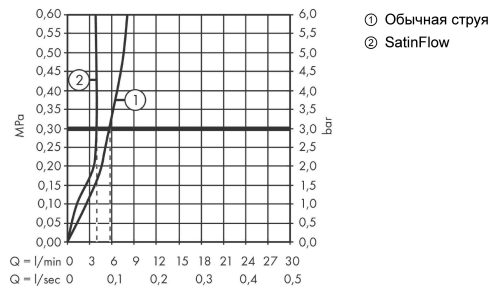

**Aquno Select M81**

**Кухонный смеситель однорычажный, 250, с вытяжным душем, 2jet, sBox**  
**: под сталь**     Артикульный номер: **73830800**

**График расхода воды**

**Aquno Select M81****Кухонный смеситель однорычажный, 250, с вытяжным душем, 2jet, sBox**: под сталь    Артикульный номер: **73830800****Пример монтажа**