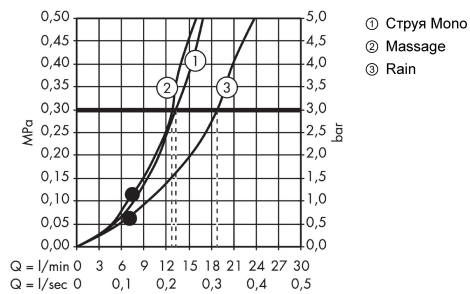

Срома 100

Душевой набор Multi со штангой 90 см и мыльницей

Поверхности : хром Артикулный номер: 27774000

Описание

Характеристики

- состоит из: ручной душ, душевая штанга, шланг для душа, ползунок, мыльница
- размер душевого диска: 100 мм
- тип струи: Rain, MonoRain, массажная
- переключение типов струи с помощью вращающегося душевого диска
- со стороны душа упорный подшипник, предотвращающий перекручивание душевого шланга
- держатель ручного душа регулируется в пределах 90°, поворачивается вправо и влево, перемещается вверх и вниз
- максимальный расход воды при 3 бар: 19 л/мин
- хромированные настенные крепления из пластика

Технология

Продукт

Чертеж

Срома 100

Душевой набор Multi со штангой 90 см и мыльницей

Поверхности : хром Артикульный номер: 27774000

График расхода воды

Расход измерен практически с помощью соответствующей арматуры (термостат/смеситель/скрытый клапан).