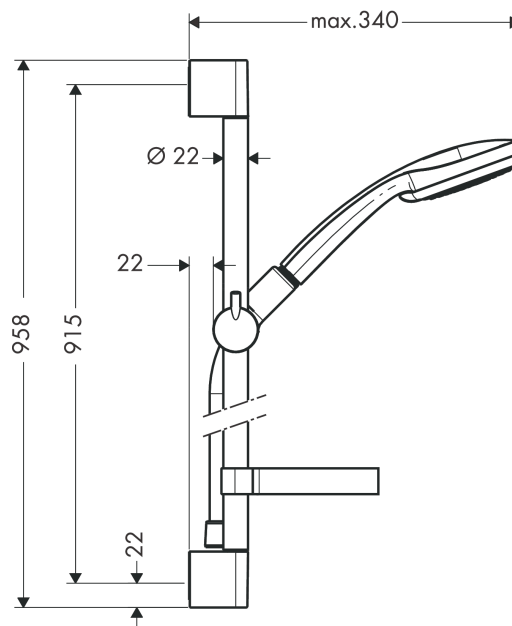

Срома 100

Душевой набор Multi со штангой 90 см и мыльницей

Поверхности : хром Артикулный номер: 27774000

Описание

Характеристики

- состоит из: ручной душ, душевая штанга, шланг для душа, ползунок, мыльница
- размер душевого диска: 100 мм
- тип струи: Rain, MonoRain, массажная
- переключение типов струи с помощью вращающегося душевого диска
- со стороны душа упорный подшипник, предотвращающий перекручивание душевого шланга
- держатель ручного душа регулируется в пределах 90°, поворачивается вправо и влево, перемещается вверх и вниз
- максимальный расход воды при 3 бар: 19 л/мин
- хромированные настенные крепления из пластика

Технология

Продукт

Чертеж

Срома 100

Душевой набор Multi со штангой 90 см и мыльницей

Поверхности : хром Артикульный номер: 27774000

График расхода воды

Расход измерен практически с помощью соответствующей арматуры (термостат/смеситель/скрытый клапан).

Сroma 100
Душевой набор Multi со штангой 90 см и мыльницей
 Поверхности : **хром** Артикульный номер: **27774000**

Пример монтажа