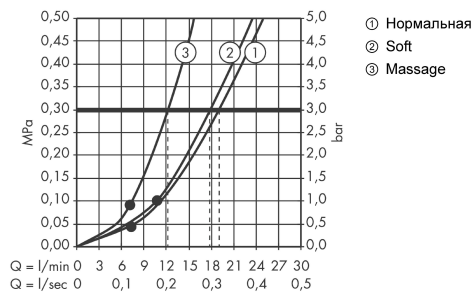

Clubmaster

Верхний душ Zjet с держателем

Поверхности : **хром** Артикульный номер: **27475000**

Описание

Характеристики

- состоит из: верхний душ, держатель верхнего душа
- тип струи: мягкая струя, обычная, массажная
- размер душевого диска: 85 мм
- длина держателя для душа: 165 мм
- шарнирное соединение: регулируемый угол верхнего душа
- расход воды для мягкой струи: 17 л/мин
- расход воды для обычной струи (при 3 бар): 19 л/мин
- расход воды для массажной струи (при 3 бар): 12 л/мин
- серый душевой диск
- материал душевого диска: пластик
- монтаж: стена
- соединительная резьба G 1/2

Технология

Продукт

Чертеж

Clubmaster

Верхний душ Zjet с держателем

Поверхности : хром Артикульный номер: 27475000

График расхода воды

Расход измерен практически с помощью соответствующей арматуры (термостат/смеситель/скрытый клапан).