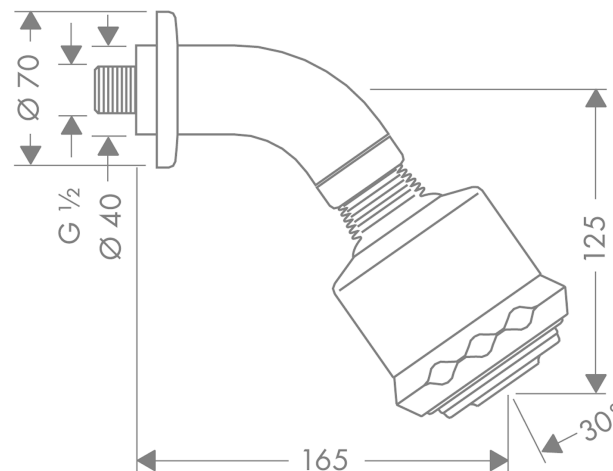

Clubmaster

Верхний душ Zjet с держателем

Поверхности : **хром** Артикульный номер: **27475000**

Описание

Характеристики

- состоит из: верхний душ, держатель верхнего душа
- тип струи: мягкая струя, обычная, массажная
- размер душевого диска: 85 мм
- длина держателя для душа: 165 мм
- шарнирное соединение: регулируемый угол верхнего душа
- расход воды для мягкой струи: 17 л/мин
- расход воды для обычной струи (при 3 бар): 19 л/мин
- расход воды для массажной струи (при 3 бар): 12 л/мин
- серый душевой диск
- материал душевого диска: пластик
- монтаж: стена
- соединительная резьба G 1/2

Технология

Продукт

Чертеж

Clubmaster

Верхний душ Zjet с держателем

Поверхности : хром Артикульный номер: 27475000

График расхода воды

Расход измерен практически с помощью соответствующей арматуры (термостат/смеситель/скрытый клапан).