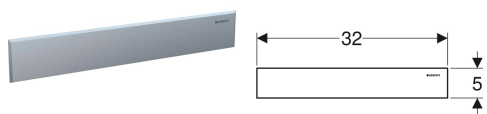

Декоративный комплект Geberit для водоотвода в стене, облицовка из полированной нержавеющей стали

Образец

Цели применения

- Для стеновых водоотводов Geberit

Характеристики

- Для выполнения очистки элемент можно вытащить

Объем поставки

- Облицовка
- Вставка-ребро
- Торцевой шестигранный ключ

Арт. №	Цвет / поверхность
154.336.FW.1	Сталь нержавеющая матированная