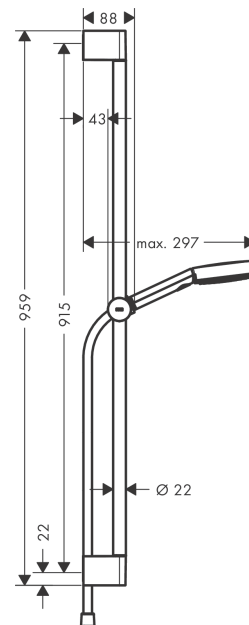

Pulsify Select S

Душевой набор 105 3jet Relaxation EcoSmart со штангой 90 см

: матовый черный Артикульный номер: **24171670**

Описание

Характеристики

- состоит из: ручной душ, душевая штанга, шланг для душа, ползунок
- размер душевого диска: 105 мм
- тип струи: массажная, IntenseRain, PowderRain
- удобное переключение типов струи с помощью кнопки Select
- максимальный расход воды при 3 барах: 8,2 л/мин
- со стороны душа упорный подшипник, предотвращающий перекручивание душевого шланга
- хромированные настенные крепления из пластика
- держатель для ручного душа регулируемый по высоте с внешней кнопкой выбора
- держатель ручного душа из пластика/металла
- длина вертикальной трубки: 959 мм
- диаметр штанги: 22 мм
- профиль вертикальной трубки: круглая
- расстояние между отверстиями 915 мм

Технология

Награды за дизайн

reddot winner 2021

GERMAN DESIGN AWARD SPECIAL 2022

Продукт

Чертеж