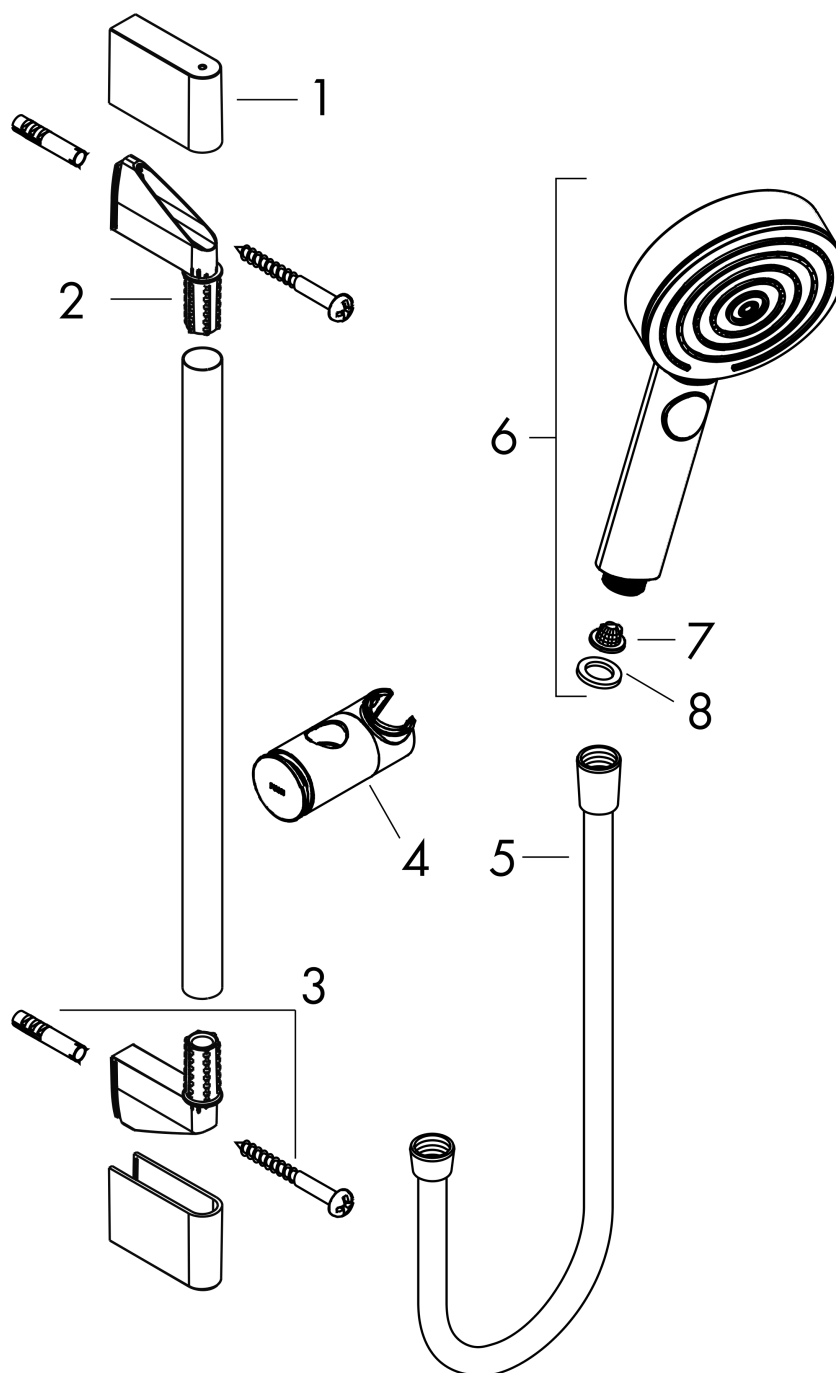

Pulsify Select S
Душевой набор 105 3jet Relaxation EcoSmart со штангой 90 см
: матовый черный   Артикульный номер: 24171670

Покомпонентное изображение

Год выпуска: >06/21

Pulsify Select S

Душевой набор 105 3jet Relaxation EcoSmart со штангой 90 см

: матовый черный Артикульный номер: 24171670

Перечень запасных частей

Год выпуска: >06/21

Позиция	Описание	Артикульный номер	PC	PU
1	cover	95217670	-	1
2	wall support	95218000	-	1
3	mounting set	96179000	-	1
4	support, assy	93517670	-	1
5	shower hose Isiflex'B 1,60 m	28276670	-	1
6	-	24111670	-	1
7	filter	92672000	-	1
8	seal	98058000	-	1
a	tile-matching-disk 7 mm	97450000	-	1