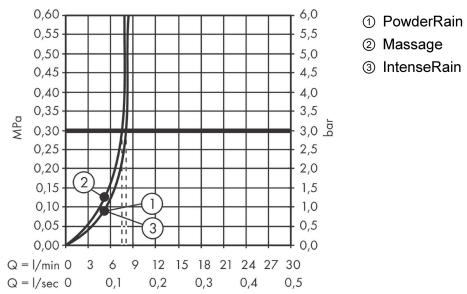

Pulsify Select S

Душевой набор 105 3jet Relaxation EcoSmart со штангой 90 см

: матовый черный Артикульный номер: 24171670

График расхода воды

Расход измерен практически с помощью соответствующей арматуры (термостат/смеситель/скрытый клапан).