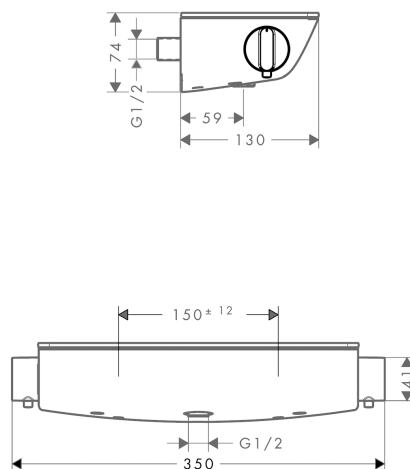

Ecostat Select

Термостат для душа BM - Renovation

Поверхности : **белый / хром** Артикульный номер: **13111400**

Описание

Характеристики

- 1 потребитель
- межосевое подключение: 150 мм ± 12 мм
- кнопка Ecostop ограничивает расход воды до 10 л/мин
- максимальный расход воды при 3 бар: 12 л/мин
- расход воды у ручного душа при давлении 3 бар: 12 л/мин
- картридж термостата, с керамическим вентилем 180°
- мин. рабочее давление: 1 бар
- макс. рабочее давление: 10 бар
- предохранительный ограничитель при 40°C
- регулируемое ограничение температуры
- с изолированной подачей воды
- клапан обратного тока воды
- с шумопоглотителем
- материал рукояток: металл
- из безопасного стекла
- поверхность полочки: цветовой вариант -000 - зеркальное стекло; цветовой вариант -400 - белое стекло
- для монтажа на соединительную резьбу G 1/2
- вид соединения: S-образные эксцентрики
- грязеулавливающий фильтр входит в комплект поставки

Технология

Продукт

Чертеж