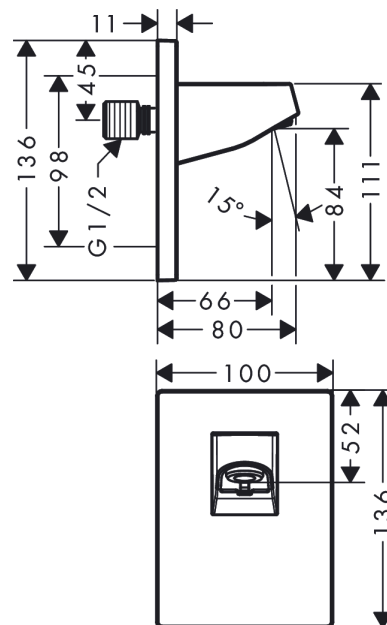

Pulsify**Держатель верхнего душа 105**: хром Артикулный номер: **24139000****Описание****Характеристики**

- вид монтажа: наружный монтаж
- материал: пластик
- вид соединения: 1/2"

Награды за дизайн

reddot winner 2021

Продукт**Чертеж**

Pulsify**Держатель верхнего душа 105**: хром Артикульный номер: **24139000**

Пример монтажа

Pulsify 105

24139XXX

**Pulsify 105 1jet**

24130XXX

Pulsify
Держатель верхнего душа 105
 : хром Артикулный номер: 24139000

Покомпонентное изображение

Год выпуска: >06/21

Pulsify**Держатель верхнего душа 105**: хром Артикулный номер: **24139000****Перечень запасных частей**

Год выпуска: >06/21

Позиция	Описание	Артикулный номер	PC	PU
1	cover	93958000	-	1
2	escutcheon	93960000	-	1
3	mounting set	96179000	-	1
4	O-ring 9x2	98119000	-	1
5	connecting thread	94673000	-	1
6	O-ring 13x2,5	98428000	-	1