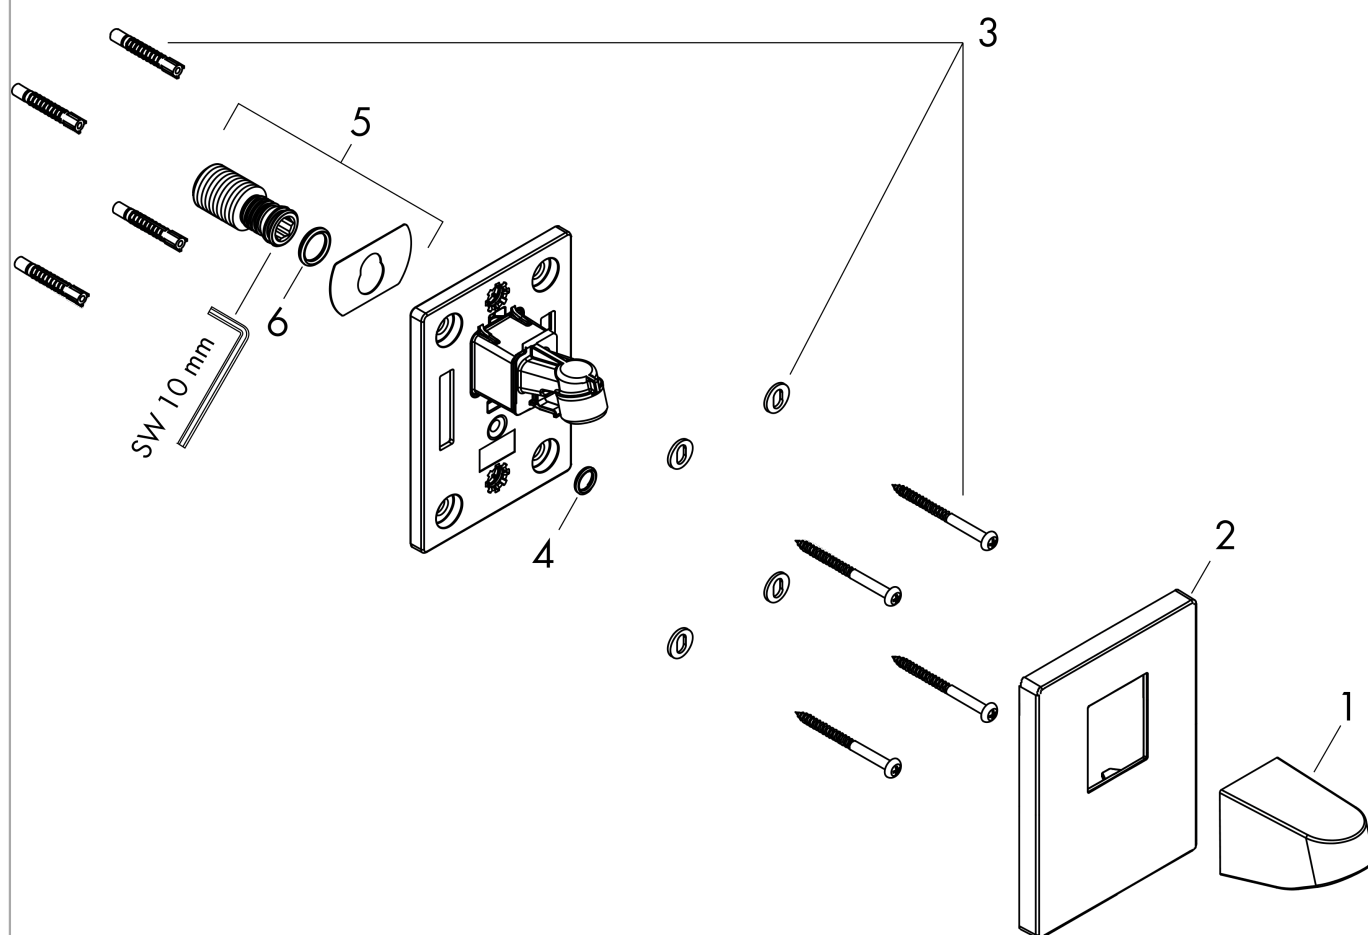

Pulsify**Держатель верхнего душа 105**: хром Артикулный номер: **24139000****Описание****Характеристики**

- вид монтажа: наружный монтаж
- материал: пластик
- вид соединения: 1/2"

Награды за дизайн

reddot winner 2021

Продукт**Чертеж**

Pulsify**Держатель верхнего душа 105**: хром Артикульный номер: **24139000**

Пример монтажа

Pulsify 105

24139XXX

**Pulsify 105 1jet**

24130XXX

Pulsify
Держатель верхнего душа 105
 : хром Артикулный номер: 24139000

Покомпонентное изображение

Год выпуска: >06/21

Pulsify**Держатель верхнего душа 105**: хром Артикулный номер: **24139000****Перечень запасных частей**

Год выпуска: >06/21

Позиция	Описание	Артикулный номер	PC	PU
1	cover	93958000	-	1
2	escutcheon	93960000	-	1
3	mounting set	96179000	-	1
4	O-ring 9x2	98119000	-	1
5	connecting thread	94673000	-	1
6	O-ring 13x2,5	98428000	-	1