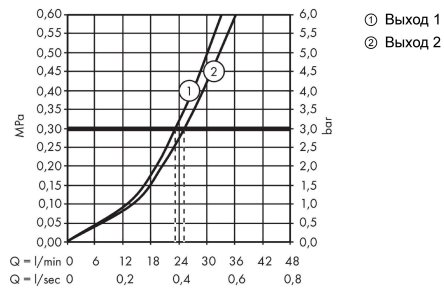

ShowerSelect S

Термостат ShowerSelect S, для 2 потребителей, CM
: матовый белый Артикульный номер: **15743700**

**Описание****Характеристики**

- 2 потребителя
- картридж термостата, клапан Select
- кнопка Select включения / выключения для 2 потребителей
- возможно одновременное включение нескольких потребителей
- максимальный расход воды при 3 барах: 29,7 л/мин
- расход воды через верхний вывод: 25 л/мин
- расход воды через нижний вывод: 23 л/мин
- расход воды при одновременном использовании всех потребителей: 29,7 л/мин
- мин. рабочее давление: 1 бар
- макс. рабочее давление: 10 бар
- предохранительный ограничитель при 40°C
- регулируемое ограничение температуры
- вид соединения: скрытая часть
- смеситель поставляется с кнопками ручной душ, верхний душ

Технология**Награды за дизайн****Продукт****Чертеж**

ShowerSelect S

Термостат ShowerSelect S, для 2 потребителей, CM
: матовый белый Артикульный номер: **15743700**

График расхода воды

ShowerSelect S

Термостат ShowerSelect S, для 2 потребителей, CM
: матовый белый Артикулный номер: 15743700

Покомпонентное изображение

Год выпуска: >06/20

ShowerSelect S**Термостат ShowerSelect S, для 2 потребителей, CM****: матовый белый** Артикульный номер: **15743700****Перечень запасных частей**

Год выпуска: >06/20