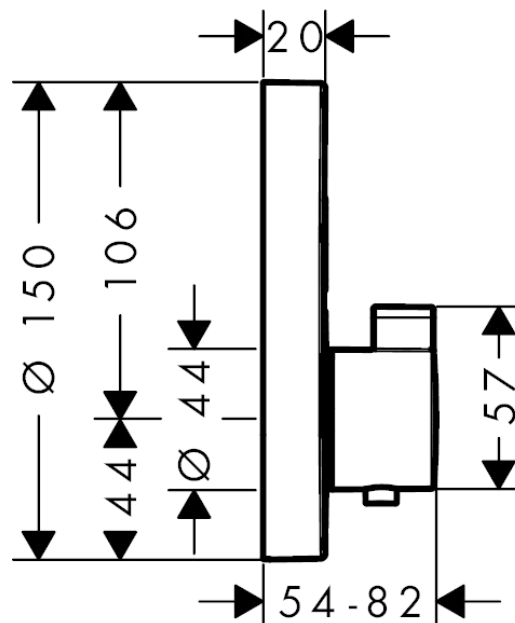

ShowerSelect S

Термостат ShowerSelect S, для 2 потребителей, CM
: матовый белый Артикульный номер: **15743700**

Описание

Характеристики

- 2 потребителя
- картридж термостата, клапан Select
- кнопка Select включения / выключения для 2 потребителей
- возможно одновременное включение нескольких потребителей
- максимальный расход воды при 3 барах: 29,7 л/мин
- расход воды через верхний вывод: 25 л/мин
- расход воды через нижний вывод: 23 л/мин
- расход воды при одновременном использовании всех потребителей: 29,7 л/мин
- мин. рабочее давление: 1 бар
- макс. рабочее давление: 10 бар
- предохранительный ограничитель при 40°C
- регулируемое ограничение температуры
- вид соединения: скрытая часть
- смеситель поставляется с кнопками ручной душ, верхний душ

Технология

Награды за дизайн

Продукт

Чертеж