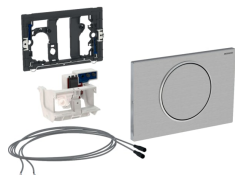

## Система электронного управления смывом унитаза Geberit, питание от сети, одинарный смыв, смывная клавиша Sigma10, для поручня, ручной смыв

Образец

### Цели применения

- Для ручного дистанционного смыва из бачков скрытого монтажа Geberit Sigma 12 см посредством поручня с беспотенциальной кнопкой с функцией закрывания
- Для одинарного смыва
- Для капитальных и гипсокартонных стен
- Подходит для лиц с ограниченными возможностями
- Для смывных бачков скрытого монтажа Geberit Sigma 12 см
- Не подходит для использования с отверстием Geberit для чистящих кубиков

### Объем поставки

- Смывная клавиша Sigma10
- Монтажная рама
- Кронштейн с сервомотором и подъемным механизмом, предустановленный

- Может комбинироваться со смывными клавишами Geberit для одинарного смыва и смыва смыв/стоп, либо защитной крышкой Geberit
- Энергообеспечение от сетевого блока
- Внешний сетевой блок
- Трансформация сетевого напряжения на пониженное 4,1 В постоянного тока
- Эксплуатация при низком напряжении, сетевое напряжение в смывном бачке отсутствует
- С электрическим разъемом с защитой от нарушения полярности
- Предварительно установлена периодическая подача воды
- Подъемный механизм с низким уровнем шума
- Электрический подъемный механизм с самонастройкой
- Смывные клавиши с креплением на винтах

### Принадлежности

- Монтажный комплект Geberit для систем электронного управления смывом унитаза, 4.1 В