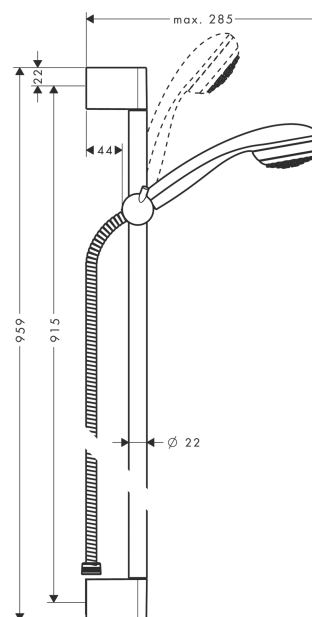

Crometta 85

Душевой набор Mono Green 6 л/мин со штангой 90 см

Поверхности : хром Артикулный номер : 27651000

Описание

Характеристики

- состоит из: ручной душ, душевая штанга, шланг для душа, ползунок
- размер душевого диска: 85 мм
- тип струи: обычная
- без упорного подшипника
- держатель ручного душа регулируется в пределах 90°, поворачивается вправо и влево, перемещается вверх и вниз
- максимальный расход воды при 3 бар: 5.7 л/мин
- хромированные настенные крепления из пластика

Технология

Продукт

Чертеж