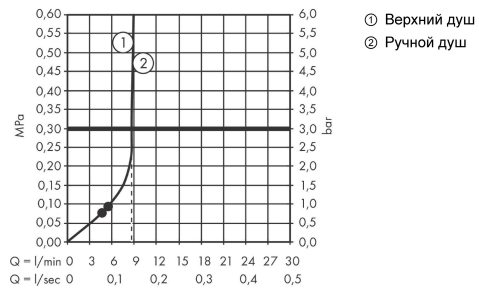

Vernis Blend
Showerpipe 200 1jet Reno EcoSmart
 : матовый черный Артикульный номер: **26099670**

График расхода воды

Vernis Blend
Showerpipe 200 1jet Reno EcoSmart
 : матовый черный Артикульный номер: **26099670**

Покомпонентное изображение

Год выпуска: >04/21

Vernis Blend
Showerpipe 200 1jet Reno EcoSmart
 : матовый черный Артикульный номер: **26099670**

Перечень запасных частей

Год выпуска: >04/21

Позиция	Описание	Артикульный номер	PC	PU
1	shower arm	93732670	-	1
2	hollow set screw M5x5	98446000	-	1
3	tile-matching-disk 7 mm	93813670	-	1
4	filter packing	94246000	-	1
5	head shower	26277670	-	1
6	pipe 845 mm	93906670	-	1
7	pipe 546 mm	93769670	-	1
8	pipe 945 mm	93770670	-	1
9	support, assy	93729670	-	1
10	handshower	26340670	-	1
11	shower hose Isiflex'B 1,60 m	28276670	-	1
12	seal	98058000	-	1
13	O-ring 12x2	98214000	-	1
14	O-ring 11x2	98127000	-	1
15	shower hose	28278670	-	1
16	handle	93733670	-	1
17	selector assy	95404000	-	1
18	extension 100 mm	94164670	-	1