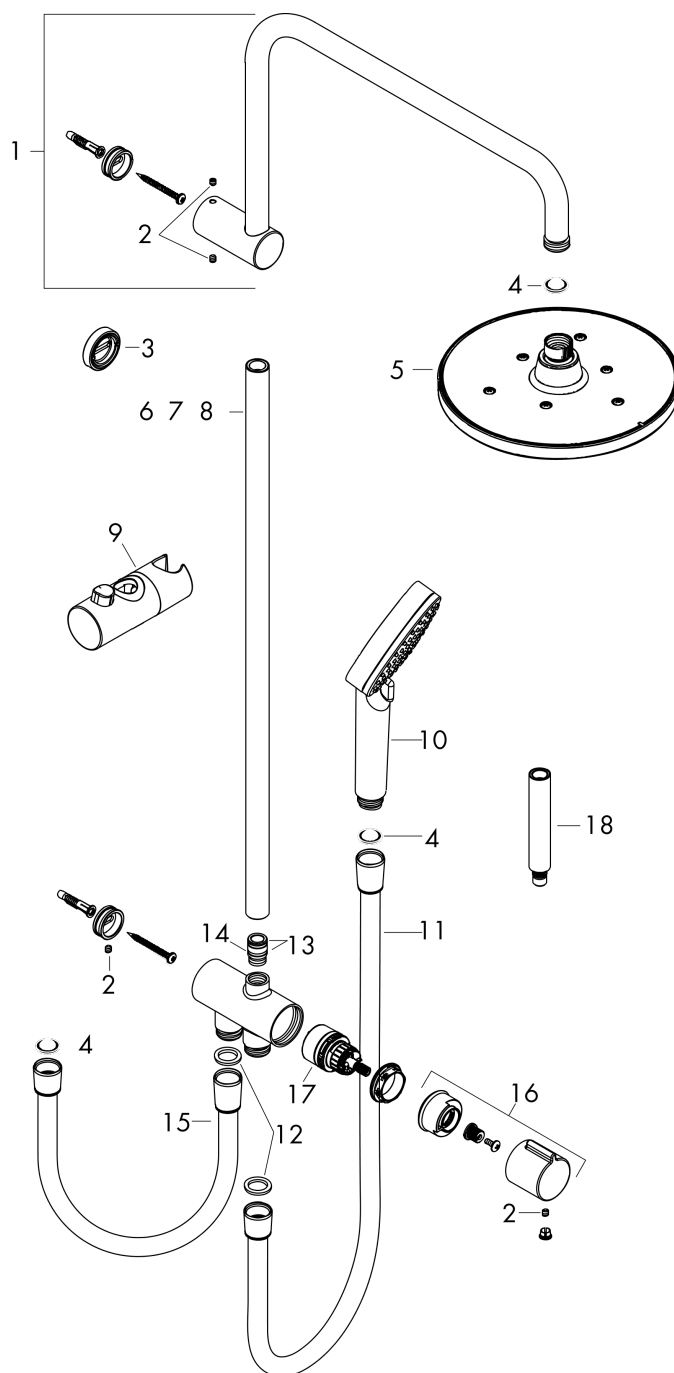

Vernis Blend
Showerpipe 200 1jet Reno EcoSmart
 : матовый черный Артикульный номер: **26099670**

График расхода воды

Vernis Blend
Showerpipe 200 1jet Reno EcoSmart
 : матовый черный Артикульный номер: **26099670**

Покомпонентное изображение

Год выпуска: >04/21

Vernis Blend
Showerpipe 200 1jet Reno EcoSmart
 : матовый черный Артикульный номер: **26099670**

Перечень запасных частей

Год выпуска: >04/21

Позиция	Описание	Артикульный номер	PC	PU
1	shower arm	93732670	-	1
2	hollow set screw M5x5	98446000	-	1
3	tile-matching-disk 7 mm	93813670	-	1
4	filter packing	94246000	-	1
5	head shower	26277670	-	1
6	pipe 845 mm	93906670	-	1
7	pipe 546 mm	93769670	-	1
8	pipe 945 mm	93770670	-	1
9	support, assy	93729670	-	1
10	handshower	26340670	-	1
11	shower hose Isiflex'B 1,60 m	28276670	-	1
12	seal	98058000	-	1
13	O-ring 12x2	98214000	-	1
14	O-ring 11x2	98127000	-	1
15	shower hose	28278670	-	1
16	handle	93733670	-	1
17	selector assy	95404000	-	1
18	extension 100 mm	94164670	-	1