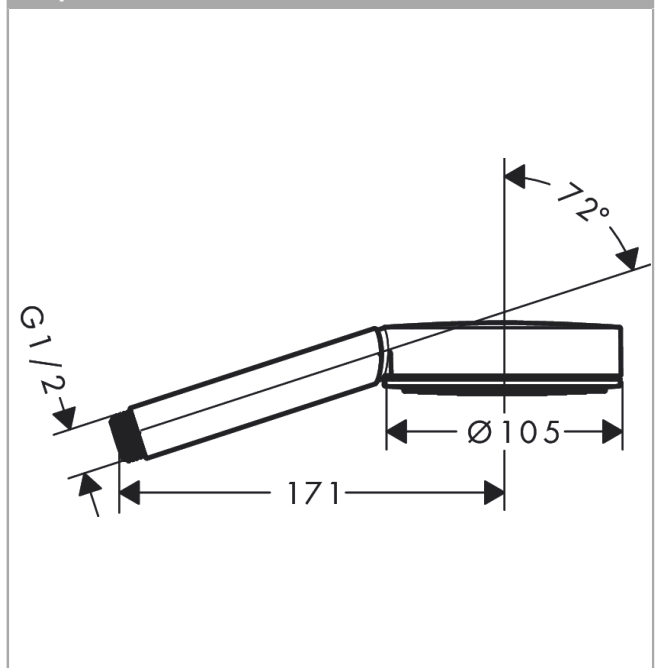

Pulsify S

Ручной душ 105 1jet EcoSmart+

: матовый белый Артикулный номер: 24121700

Описание

Характеристики

- размер душевого диска: 105 мм
- тип струи: PowderRain
- максимальный расход воды при 3 барах: 5,7 л/мин
- расход воды PowderRain (при 3 барах): 5,7 л/мин
- моющаяся вставка для фильтра
- соединительная резьба G 1/2
- подходит для проточных водонагревателей

Технология

Награды за дизайн

reddot winner 2021

Продукт

Чертеж

График расхода воды

Расход измерен практически с помощью соответствующей арматуры (термостат/смеситель/скрытый клапан).