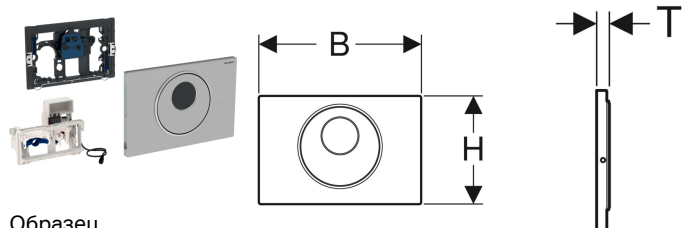

## Система электронного управления смывом унитаза Geberit, питание от сети, двойной смыв, смывная клавиша Sigma10, автоматический / бесконтактный / ручной смыв

Образец

### Цели применения

- Для общественных и полупублических зон
- Для капитальных и гипсокартонных стен
- Для смывных бачков скрытого монтажа Geberit Sigma 8 см, серия 2016
- Не подходит для использования с отверстием Geberit для чистящих кубиков
- Не подходит для лиц с ограниченными возможностями

### Объем поставки

- Смывная клавиша Sigma10
- Монтажная рама с ИК-датчиком, предустановленная
- Защитная пластина

- Функции регулируются и запрашиваются при помощи пульта для настройки Geberit
- Возможно отключение задействования смыва через Geberit Clean-Handy
- Подъемный механизм с низким уровнем шума
- Электрический подъемный механизм с самонастройкой
- Антивандальный
- Удобное техобслуживание и очистка

### Заказать дополнительно

- Монтажный комплект Geberit для систем электронного управления смывом унитаза, 4.1 В

Арт. №	Цвет / поверхность	Материал	В	Н	Т
115.856.SN.1	Панель и клавиша: полированные Декоративное кольцо: полированное	Нержавеющая сталь	24.6 см	16.4 см	1.5 см