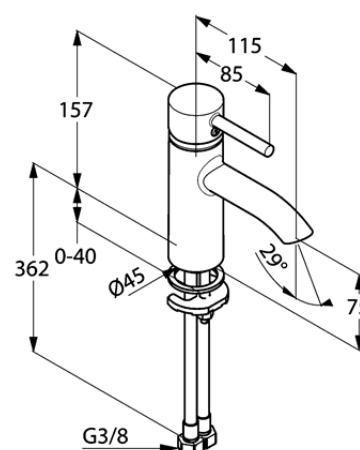

Изделие: **KLUDI BOZZ**
однорычажный смеситель на
умывальник DN 15

Номер артикула: **38 290 05 76**

Поверхность: **хром**

Описание изделия:

литой рычаг
монтаж на одно отверстие
расход воды 5 л/мин
каскадный аэратор Cache M 16,5 x 1
керамический картридж
с ограничителем горячей воды
система быстрого монтажа
гибкая подводка G 3/8
без донного клапана

Фото продукта

Размеры

График расхода воды