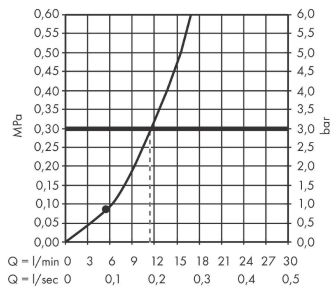

Pulsify S**Верхний душ 105 1jet**: матовый белый Артикульный номер: **24130700****Описание****Характеристики**

- размер душевого диска: 105 мм
- тип струи: PowderRain
- шарнирное соединение: регулируемый угол верхнего душа
- материал душевого диска: пластик
- поверхность душевого диска: графит
- максимальный расход воды при 3 барах: 11,7 л/мин
- расход воды PowderRain (при 3 барах): 11,7 л/мин
- минимальный расход для корректной работы: 5,6 л/мин
- минимальное давление: 0,8 бар
- соединительная резьба G ½
- подходит для проточных водонагревателей

Технология**Награды за дизайн**

reddot winner 2021

**Продукт****Чертеж**

Pulsify S

Верхний душ 105 1jet

: матовый белый Артикульный номер: **24130700**

График расхода воды

Расход измерен практически с помощью соответствующей арматуры (термостат/смеситель/скрытый клапан).