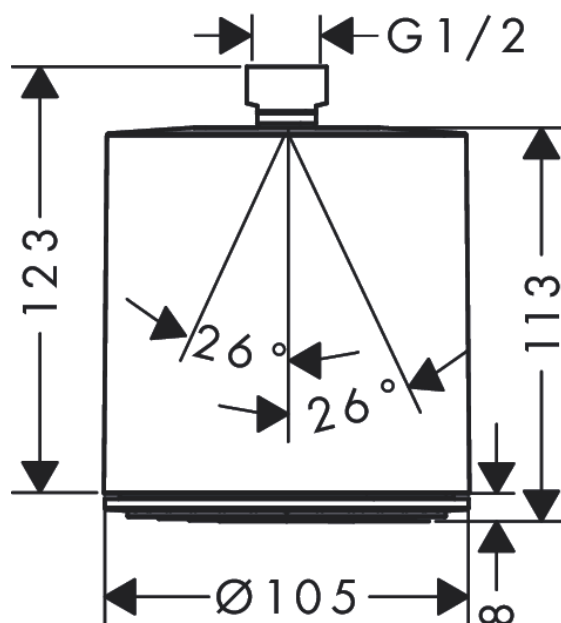

Pulsify S**Верхний душ 105 1jet**: матовый белый Артикульный номер: **24130700****Описание****Характеристики**

- размер душевого диска: 105 мм
- тип струи: PowderRain
- шарнирное соединение: регулируемый угол верхнего душа
- материал душевого диска: пластик
- поверхность душевого диска: графит
- максимальный расход воды при 3 барах: 11,7 л/мин
- расход воды PowderRain (при 3 барах): 11,7 л/мин
- минимальный расход для корректной работы: 5,6 л/мин
- минимальное давление: 0,8 бар
- соединительная резьба G ½
- подходит для проточных водонагревателей

Технология**Награды за дизайн**

reddot winner 2021

**Продукт****Чертеж**

Pulsify S

Верхний душ 105 1jet

: матовый белый Артикульный номер: **24130700**

График расхода воды

Расход измерен практически с помощью соответствующей арматуры (термостат/смеситель/скрытый клапан).

Pulsify S**Верхний душ 105 1jet**

: матовый белый Артикульный номер: 24130700

Покомпонентное изображение

Год выпуска: >06/21

Pulsify S**Верхний душ 105 1jet**: матовый белый Артикульный номер: **24130700****Перечень запасных частей**