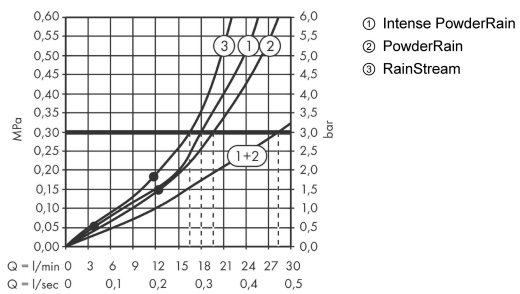

Rainfinity**Верхний душ 360 3jet с настенным креплением**Поверхность: **шлиф. бронза** Артикульный номер: **26234140****Описание****Характеристики**

- состоит из: верхний душ, настенный вывод
- размер душевого диска: 360 мм
- тип струи: RainStream, PowderRain, Intense PowderRain
- выступ 381 мм
- средний распылительный диск: 205 мм
- рамка: металл
- материал душевого диска: алюминий
- поверхность душевого диска: графит
- Регулировка душа по вертикали в пределах 10-30°
- максимальный расход воды при 3 барах: 28,1 л/мин
- расход воды PowderRain (при 3 барах): 20 л/мин
- расход воды в режиме Intense PowderRain (при 3 барах): 18 л/мин
- расход воды для струи RainStream (при 3 бар): 16 л / мин
- минимальный расход для корректной работы: 12,2 л/мин
- минимальное давление: 1,7бар
- управление тремя зонами струй осуществляется посредством трех вентилях или одного переключающего вентиля с тремя ответвлениями
- съемный верхний душ для очистки
- монтаж: стена, скрытый монтаж с помощью iBox Universal
- не подходит для проточных водонагревателей

Технология**Награды за дизайн**

Rainfinity

Верхний душ 360 3jet с настенным креплением

Поверхность: **шлиф. бронза** Артикулный номер: **26234140**

Продукт

Чертеж

График расхода воды

Расход измерен практически с помощью соответствующей арматуры (термостат/смеситель/скрытый клапан).