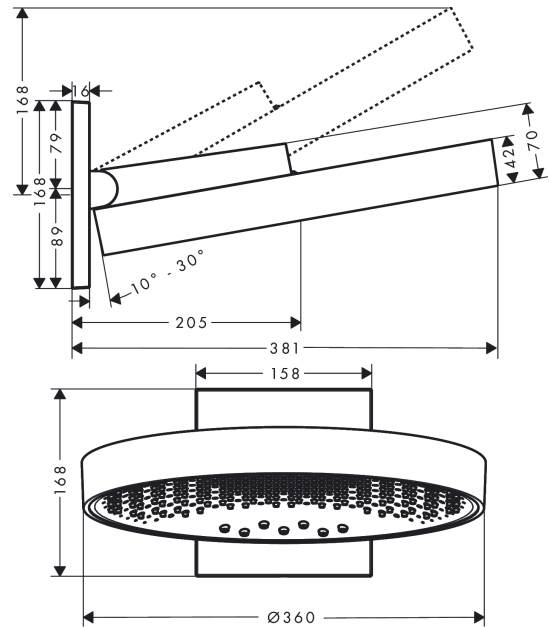

Rainfinity**Верхний душ 360 3jet с настенным креплением**Поверхность: **шлиф. бронза** Артикульный номер: **26234140****Описание****Характеристики**

- состоит из: верхний душ, настенный вывод
- размер душевого диска: 360 мм
- тип струи: RainStream, PowderRain, Intense PowderRain
- выступ 381 мм
- средний распылительный диск: 205 мм
- рамка: металл
- материал душевого диска: алюминий
- поверхность душевого диска: графит
- Регулировка душа по вертикали в пределах 10-30°
- максимальный расход воды при 3 барах: 28,1 л/мин
- расход воды PowderRain (при 3 барах): 20 л/мин
- расход воды в режиме Intense PowderRain (при 3 барах): 18 л/мин
- расход воды для струи RainStream (при 3 бар): 16 л / мин
- минимальный расход для корректной работы: 12,2 л/мин
- минимальное давление: 1,7бар
- управление тремя зонами струй осуществляется посредством трех вентилях или одного переключающего вентиля с тремя ответвлениями
- съемный верхний душ для очистки
- монтаж: стена, скрытый монтаж с помощью iBox Universal
- не подходит для проточных водонагревателей

Технология**Награды за дизайн**

Rainfinity

Верхний душ 360 3jet с настенным креплением

Поверхность: **шлиф. бронза** Артикулный номер: **26234140**

Продукт

Чертеж

График расхода воды

Расход измерен практически с помощью соответствующей арматуры (термостат/смеситель/скрытый клапан).

Rainfinity

Верхний душ 360 3jet с настенным креплением

Поверхность: **шлиф. бронза** Артикульный номер: **26234140**

Пример монтажа

Rainfinity 360 3jet
26234XXX

Rainfinity 250 3jet
26232XXX