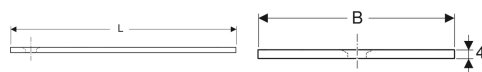

Цели применения

- Для монтажа внутри зданий
- Для использования в качестве душевого поддона на уровне пола
- Для отвода сточной воды только из одной душевой лейки
- Для напольных покрытий с ножками для душевых поддонов до верхней кромки готового пола 10–25 см
- Для высокого монтажа до 4 см над чистым полом
- Подходит для лиц с ограниченными возможностями

Характеристики

- Прямоугольная

Объем поставки

- Пробка сливного отверстия

Заказать дополнительно

- Сифон для душевых поддонов Geberit d90, подходит к пробке сливного отверстия
- Монтажный комплект
- Уплотнительный материал

- Сливное отверстие $\varnothing$ 90 мм
- Водосток сзади по центру
- Класс сопротивления скольжению C согласно стандарту DIN 51097
- Класс сопротивления скольжению согласно NF: PN 24
- Соответствует требованиям стандарта EN 14527, класс 1

Технические характеристики

Материал | Структура натурального камня

Арт. №	Цвет / поверхность	L	B	H
550.754.00.1	Белый / Матовый	90 см	70 см	4 см
550.755.00.1	Белый / Матовый	90 см	75 см	4 см
550.757.00.1	Белый / Матовый	100 см	70 см	4 см
550.759.00.1	Белый / Матовый	100 см	80 см	4 см
550.760.00.1	Белый / Матовый	100 см	90 см	4 см
550.761.00.1	Белый / Матовый	120 см	70 см	4 см
550.763.00.1	Белый / Матовый	120 см	80 см	4 см
550.764.00.1	Белый / Матовый	120 см	90 см	4 см
550.765.00.1	Белый / Матовый	120 см	100 см	4 см
550.766.00.1	Белый / Матовый	140 см	70 см	4 см
550.768.00.1	Белый / Матовый	140 см	80 см	4 см
550.769.00.1	Белый / Матовый	140 см	90 см	4 см
550.770.00.1	Белый / Матовый	140 см	100 см	4 см
550.771.00.1	Белый / Матовый	160 см	70 см	4 см
550.773.00.1	Белый / Матовый	160 см	80 см	4 см
550.774.00.1	Белый / Матовый	160 см	90 см	4 см
550.775.00.1	Белый / Матовый	160 см	100 см	4 см
550.776.00.1	Белый / Матовый	170 см	70 см	4 см
550.777.00.1	Белый / Матовый	170 см	75 см	4 см
550.778.00.1	Белый / Матовый	170 см	80 см	4 см
550.779.00.1	Белый / Матовый	170 см	90 см	4 см