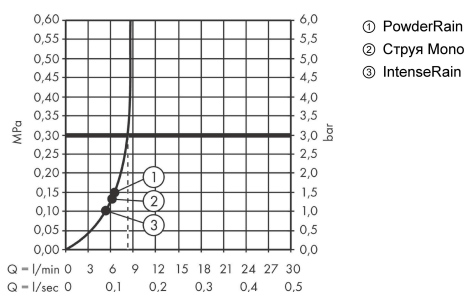

Pulsify Select S
Ручной душ 105 3jet Activation EcoSmart
: матовый белый Артикульный номер: **24101700**

Описание

Характеристики

- размер душевого диска: 105 мм
- тип струи: MonoRain, IntenseRain, PowderRain
- удобное переключение типов струи с помощью кнопки Select
- максимальный расход воды при 3 барах: 8,5 л/мин
- расход воды PowderRain (при 3 барах): 8,5 л/мин
- расход воды для струи Mono (при 3 бар): 8 л/мин
- расход воды для струи IntenseRain (при 3 бар): 8,2 л/мин
- мощающаяся вставка для фильтра
- соединительная резьба G 1/2
- подходит для проточных водонагревателей

Технология

Награды за дизайн

reddot winner 2021

Продукт

Чертеж

График расхода воды

Расход измерен практически с помощью соответствующей арматуры (термостат/смеситель/скрытый клапан).

Pulsify Select S
Ручной душ 105 3jet Activation EcoSmart
: матовый белый Артикульный номер: 24101700

Покомпонентное изображение

Год выпуска: >06/21

Pulsify Select S
Ручной душ 105 3jet Activation EcoSmart
: матовый белый Артикульный номер: **24101700**

Перечень запасных частей

Год выпуска: >06/21

| Позиция | Описание | Артикульный номер | PC | PU |
|---------|----------|-------------------|----|----|
| 1 | filter | 92672000 | - | 1 |
| 2 | seal | 98058000 | - | 1 |