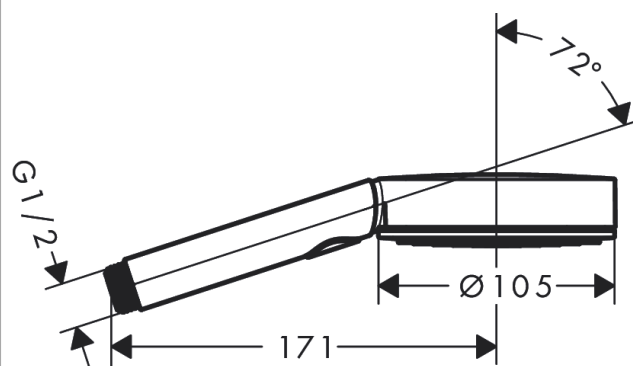

Pulsify Select S
Ручной душ 105 3jet Activation EcoSmart
: матовый белый Артикульный номер: **24101700**

Описание

Характеристики

- размер душевого диска: 105 мм
- тип струи: MonoRain, IntenseRain, PowderRain
- удобное переключение типов струи с помощью кнопки Select
- максимальный расход воды при 3 барах: 8,5 л/мин
- расход воды PowderRain (при 3 барах): 8,5 л/мин
- расход воды для струи Mono (при 3 бар): 8 л/мин
- расход воды для струи IntenseRain (при 3 бар): 8,2 л/мин
- мощающаяся вставка для фильтра
- соединительная резьба G 1/2
- подходит для проточных водонагревателей

Технология

Награды за дизайн

reddot winner 2021

Продукт

Чертеж

График расхода воды

Расход измерен практически с помощью соответствующей арматуры (термостат/смеситель/скрытый клапан).

Pulsify Select S
Ручной душ 105 3jet Activation EcoSmart
: матовый белый Артикульный номер: 24101700