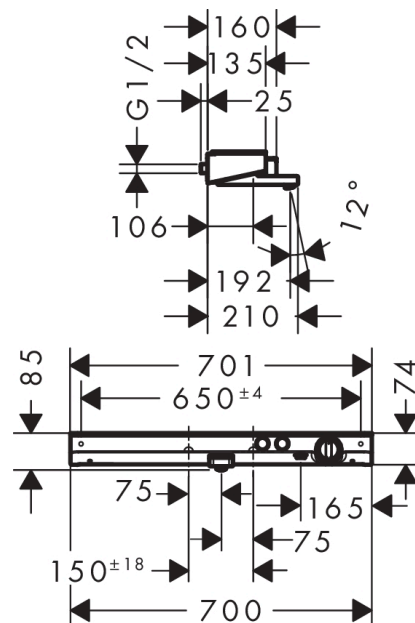

ShowerTablet Select

Термостат для ванны ShowerTabletSelect 700, BM

Поверхности : белый / хром Артикулный номер: 13183400

Описание

Характеристики

- выступ 192 мм
- 2 потребителя
- возможно одновременное включение 2 потребителей (душей)
- межосевое подключение: 150 ± 18 мм
- расход воды изливом на ванны при 3 барах: 20 л/мин
- расход воды ручным душем при 3 барах: 15 л/мин
- клапан Select, картридж термостата
- мин. рабочее давление: 1 бар
- макс. рабочее давление: 10 бар
- предохранительный ограничитель при 40°C
- регулируемое ограничение температуры
- с изолированной подачей воды
- клапан обратного тока воды
- с шумопоглотителем
- из безопасного стекла
- поверхность полочки: цветовой вариант -000 - зеркальное стекло; цветовой вариант -400 - белое стекло
- вид соединения: 1/2"
- грязеулавливающий фильтр входит в комплект поставки

Технология

Награды за дизайн

Продукт

Чертеж