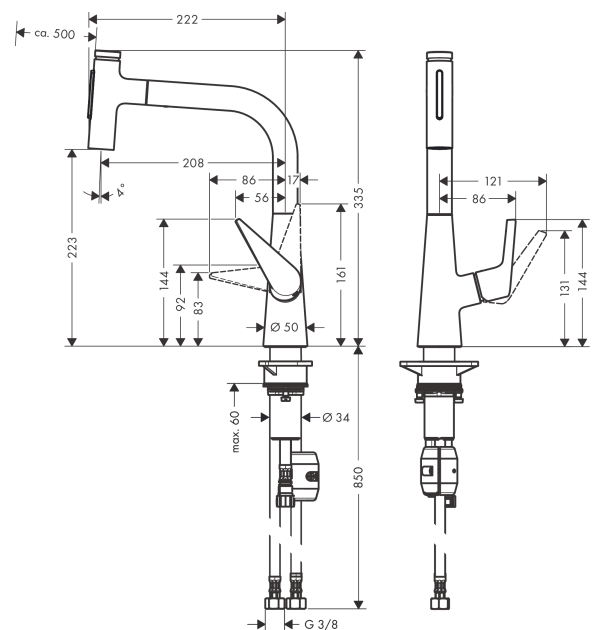

Talis Select M51

Кухонный смеситель, однорычажный, 220, с вытяжным душем, 2jet

: хром Артикул номер: 72824000

Описание

Характеристики

- ComfortZone 220
- угол поворота излива: регулировка на 2 уровня, на 110° или 150°
- ламинарная струя, Душевая струя
- фиксируемая душевая струя, автоматическое переключение струи в исходный режим закрытием смесителя
- кнопка Select для комфортного включения/выключения воды
- магнитная система крепления душа MagFit
- максимальный расход воды при 3 барах: 7 л/мин
- керамический узел смешивания
- соединительные шланги G 3/8
- регулируемое ограничение температуры
- встроенный клапан обратного тока воды
- подходит для проточных водонагревателей
- длина удлинения До 50 см

Технология

Продукт

Чертеж