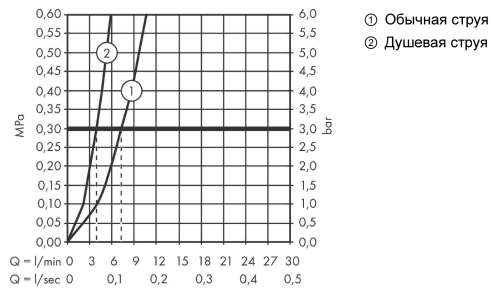

### Чертеж

**Talis Select M51**

**Кухонный смеситель, однорычажный, 220, с вытяжным душем, 2jet**

**: хром     Артикульный номер: 72824000**

**График расхода воды**

Talis Select M51

Кухонный смеситель, однорычажный, 220, с вытяжным душем, 2jet