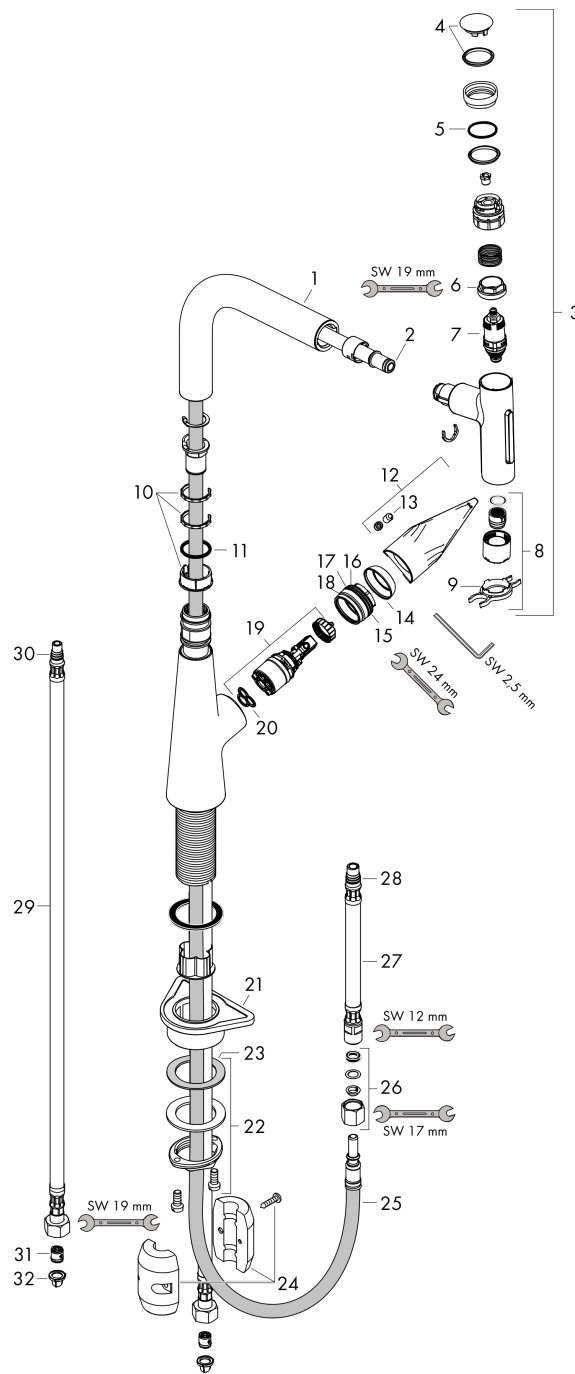

### Чертеж

**Talis Select M51**

**Кухонный смеситель, однорычажный, 220, с вытяжным душем, 2jet**

**: хром     Артикульный номер: 72824000**

**График расхода воды**

Talis Select M51

Кухонный смеситель, однорычажный, 220, с вытяжным душем, 2jet

: хром Артикулный номер: 72824000

Покомпонентное изображение

Год выпуска: >10/19

**Talis Select M51****Кухонный смеситель, однорычажный, 220, с вытяжным душем, 2jet****: хром    Артикульный номер: 72824000****Перечень запасных частей**

Год выпуска: &gt;10/19

Позиция	Описание	Артикульный номер	PC	PU
1	spout cpl.	93175000	-	1
2	O-ring 8x2	98112000	-	1
3	handspray	93410000	-	1
4	cover	92566880	-	1
5	O-Ring 14x1,5	98201000	-	1
6	nut	92567000	-	1
7	shut off unit	98463000	-	1
8	spray former	93342000	-	1
9	service tool	95910000	-	1
10	set of lever collars	98365000	-	1
11	O-ring 21x2,5	98211000	-	1
12	handle	93148000	-	1
13	screw cover	95704000	-	1
14	flange	95493000	-	1
15	nut	98864000	-	1
16	O-ring 23x2	98398000	-	1
17	O-ring 27x1,5	92527000	-	1
18	O-ring 25x1,5	98146000	-	1
19	cartridge, assy	97685000	-	1
20	seal	98865000	-	1
21	support	97523000	-	1
22	fixing set (Ø 34)	95049000	-	1
23	lever collar	97548000	-	1
24	weight	92500000	-	1
25	hose 1,50 m	92569000	-	1
26	squeezing connection	96099000	-	1
27	connection hose 600 mm M10x1	92568000	-	1
28	O-ring 8x1,75	97827000	-	1
29	connection hose 900 mm M8x0,75 G3/8	95372000	-	1
30	O-ring 7x1,5	98422000	-	1
31	non return valve DW 10	96456000	-	1
32	filter packing	95291000	-	1
a	Grease	90920000	-	1