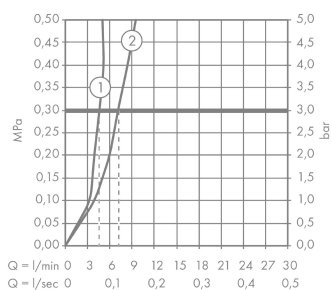

График расхода воды

- ① With flow limiter
- ② Без ограничитель расхода