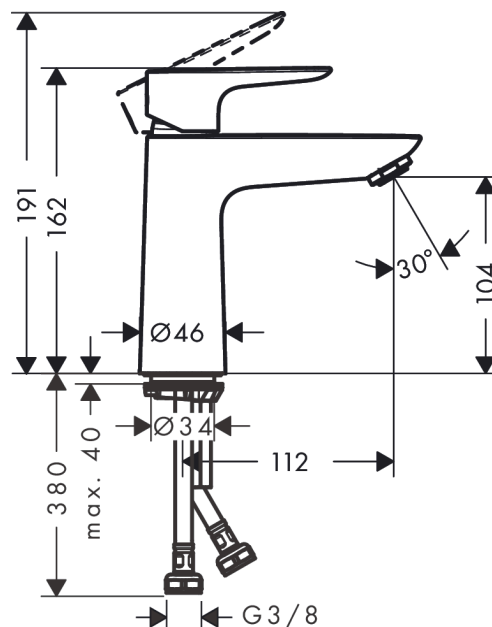

Talis E

Смеситель для раковины 110, однорычажный, со сливным клапаном push-open

Поверхности : хром Артикульный номер: 71711000

Описание

Характеристики

- состоит из: однорычажный смеситель для раковины, слив/перелив
- ComfortZone 110
- выступ 112 мм
- обычная струя
- расход воды при 3 барах: 5 л/мин
- керамический узел смешивания
- регулируемое ограничение температуры
- подходит для проточных водонагревателей
- сливной клапан Push-Open G 1 ¼
- материал сливного набора: металл
- вид соединения: соединительные шланги G ¾

Технология

Награды за дизайн

Продукт

Чертеж

График расхода воды

- ① With flow limiter
- ② Без ограничитель расхода