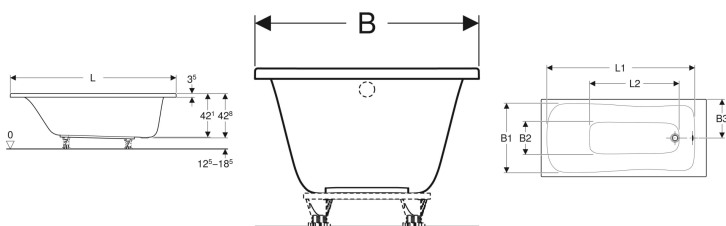

Ванна прямоугольная Geberit Renova

Образец

Цели применения

- Для санузлов в частных квартирах/домах и гостиницах
- Для монтажа с ножками ванн или держателями ванн

Характеристики

- Прямоугольная

- Сток на окончании основания
- Сливное отверстие \varnothing 52 мм
- Возможность сверления резьбовых отверстий в соответствии с EN 232

Технические характеристики

Материал | Сантехнический акрил

Объем поставки

- Ванна

Арт. №	Цвет / поверхность	L	L1	L2	B	B1	B2	B3	H	Общий объем
554.201.01.1	Белый / Глянцевый	150 см	134 см	85.9 см	70 см	62.6 см	27.3 см	35 см	42.8 см	153 л