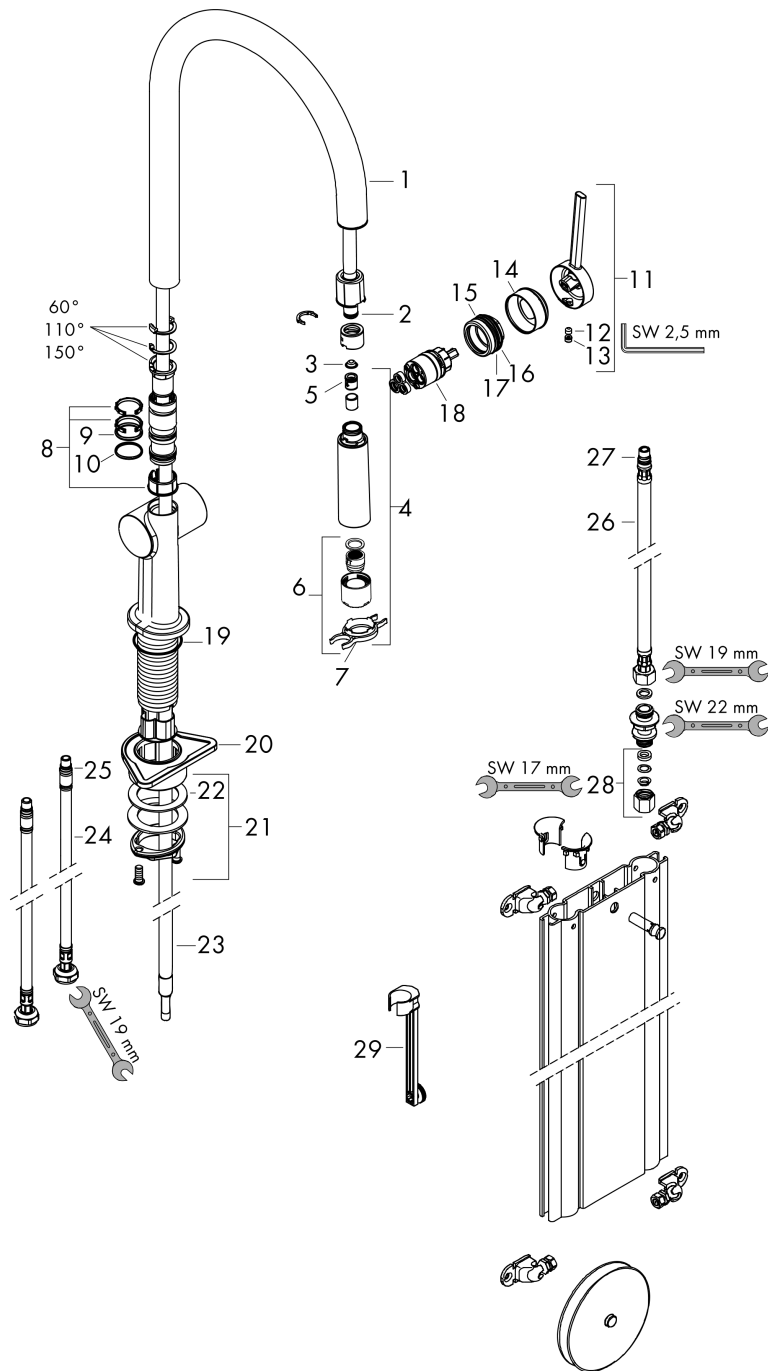

Talis M54

Кухонный смеситель однорычажный, 210, с вытяжным душем, 2jet, sBox

: под сталь Артикульный номер: 72801800

График расхода воды

Talis M54

Кухонный смеситель однорычажный, 210, с вытяжным душем, 2jet, sBox
 : под сталь Артикулный номер: **72801800**

Покомпонентное изображение

Год выпуска: >12/19

Talis M54

Кухонный смеситель однорычажный, 210, с вытяжным душем, 2jet, sBox
 : под сталь Артикулный номер: **72801800**

**Перечень запасных частей**

Год выпуска: >12/19

Позиция	Описание	Артикулный номер	PC	PU
1	spout cpl.	93739800	-	1
2	O-ring 8x2	98112000	-	1
3	filter	98516000	-	1
4	handspray	93741800	-	1
5	non return valve DW 10	96456000	-	1
6	spray former	93342000	-	1
7	service tool	95910000	-	1
8	set of lever collars	98365000	-	1
9	O-ring 19x2	98426000	-	1
10	O-ring 20x1,5	98197000	-	1
11	handle	93736800	-	1
12	hollow set screw M5x5	98446000	-	1
13	screw cover	93735610	-	1
14	flange	93737800	-	1
15	nut	93738000	-	1
16	O-ring 29x2	98391000	-	1
17	O-ring 30x1,5	98433000	-	1
18	cartridge, assy	93740000	-	1
19	O-ring 36x3	98052000	-	1
20	support	97523000	-	1
21	fixing set (Ø 34)	95049000	-	1
22	lever collar	97548000	-	1
23	hose	93754000	-	1
24	connection hose 900 mm M8x0,75 G3/8	93746000	-	1
25	O-ring 6,6x1,6	93019000	-	1
26	connection hose 450 mm M8x0,75 G3/8	97206000	-	1
27	O-ring 7x1,5	98422000	-	1
28	squeezing connection	96099000	-	1
29	extension set	43333000	-	1