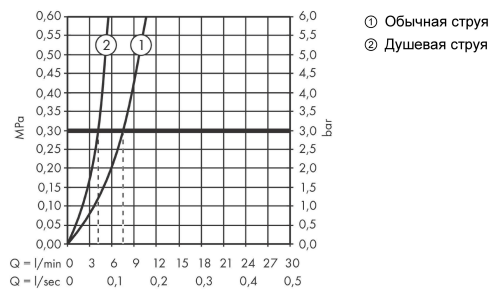

Talis M54

Кухонный смеситель однорычажный, 210, с вытяжным душем, 2jet, sBox

: под сталь   Артикульный номер: 72801800

График расхода воды