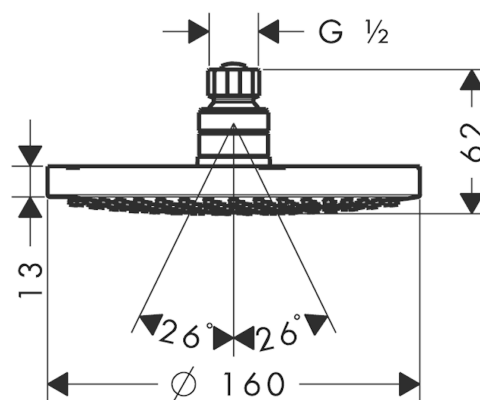

Срома

Верхний душ 160 1jet

Поверхности : хром   Артикульный номер: 27450000

Описание

Характеристики

- тип струи: Rain
- размер душевого диска: 160 мм
- шарнирное соединение: регулируемый угол верхнего душа
- расход воды для струи Rain (при 3 бар): 17 л/мин
- материал душевого диска: пластик
- монтаж: потолок или стена
- соединительная резьба G ½

Технология

Продукт

Чертеж