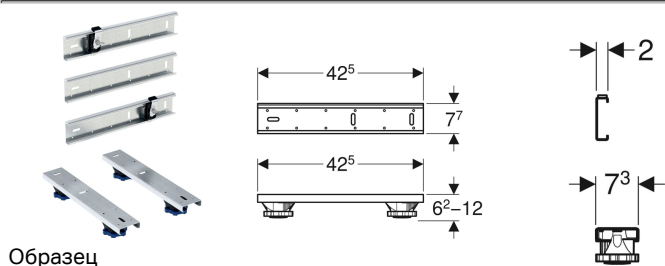

Комплект ножек и траверс Geberit, с анкером для крепления к стене, для душевого поддона из сантехнического акрила

Цели применения

- Для установки, регулировки по высоте и крепления акриловых душевых поддонов

Характеристики

- Регулируемые ножки
- Регулируется по высоте без применения инструментов

Объем поставки

- 4 ножки, регулируются по высоте
- 2 траверсы
- 3 траверсы с шумозащитой

- 2 анкера для крепления к стене
- Крепеж

Арт. №	L	B	H
550.950.00.1	42.5 см	7.3 см	6.2–12 см