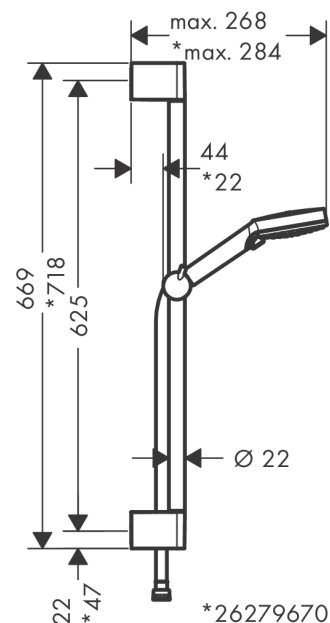

**Vernis Blend****Душевой набор Vario EcoSmart со штангой Crometta 65 см**Поверхность: **хром** Артикулный номер: **26279000****Описание****Характеристики**

- состоит из: ручной душ, душевая штанга, шланг для душа, ползунок
- размер душевого диска: 100 мм
- тип струи: Rain, IntenseRain
- переключение типов струи с помощью вращающегося душевого диска
- максимальный расход воды при 3 барах: 9,7 л/мин
- душевой шланг с конической гайкой на обоих концах
- настенный монтаж: крепление с помощью шурупов
- хромированные настенные крепления из пластика
- длина вертикальной трубки: 669 мм
- диаметр штанги: 22 мм
- профиль вертикальной трубки: круглая
- расстояние между отверстиями 625 мм

**Технология****Продукт****Чертеж**

**Vernis Blend**

**Душевой набор Vario EcoSmart со штангой Crometta 65 см**

Поверхность: **хром** Артикульный номер: **26279000**

**График расхода воды**

Расход измерен практически с помощью соответствующей арматуры (термостат/смеситель/скрытый клапан).