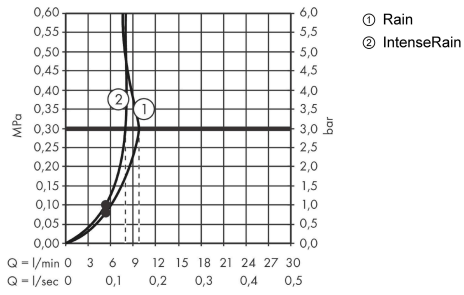

**Vernis Blend****Душевой набор Vario EcoSmart со штангой Crometta 65 см**Поверхность: **хром** Артикулный номер: **26279000****Описание****Характеристики**

- состоит из: ручной душ, душевая штанга, шланг для душа, ползунок
- размер душевого диска: 100 мм
- тип струи: Rain, IntenseRain
- переключение типов струи с помощью вращающегося душевого диска
- максимальный расход воды при 3 барах: 9,7 л/мин
- душевой шланг с конической гайкой на обоих концах
- настенный монтаж: крепление с помощью шурупов
- хромированные настенные крепления из пластика
- длина вертикальной трубки: 669 мм
- диаметр штанги: 22 мм
- профиль вертикальной трубки: круглая
- расстояние между отверстиями 625 мм

**Технология****Продукт****Чертеж**

**Vernis Blend**

**Душевой набор Vario EcoSmart со штангой Crometta 65 см**

Поверхность: **хром** Артикульный номер: **26279000**

**График расхода воды**

Расход измерен практически с помощью соответствующей арматуры (термостат/смеситель/скрытый клапан).