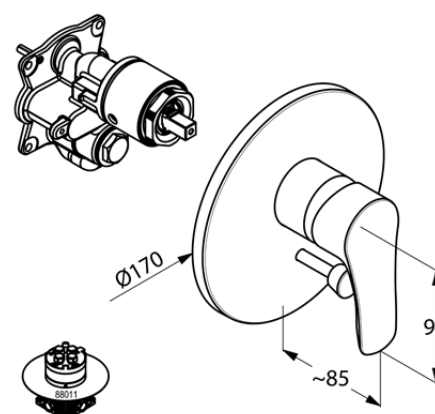

Изделие: **KLUDI TERCIO**
встраиваемый смеситель для ванны
и душа

Номер артикула: **38 651 05 75**

Поверхность: **хром**

Описание изделия:

внешняя монтажная часть
литой рычаг
для KLUDI FLEXX.BOXX 88 011
класс расхода воды DC
функциональный элемент с керамическим
картриджем
с ограничителем горячей воды
автоматическое переключение душ/ванна

Размеры

График расхода воды