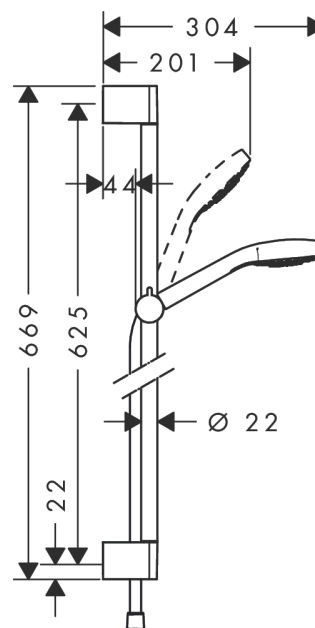

#### Характеристики

- состоит из: ручной душ, душевая штанга, шланг для душа, ползунок
- размер душевого диска: 110 мм
- тип струи: Turbo Rain, IntenseRain, Rain
- удобное переключение типов струи с помощью кнопки Select
- со стороны душа упорный подшипник, предотвращающий перекручивание душевого шланга
- угол наклона может изменяться до 45°
- максимальный расход воды при 3 бар: 15 л/мин
- хромированные настенные крепления из пластика

### График расхода воды

Расход измерен практически с помощью соответствующей арматуры (термостат/смеситель/скрытый клапан).