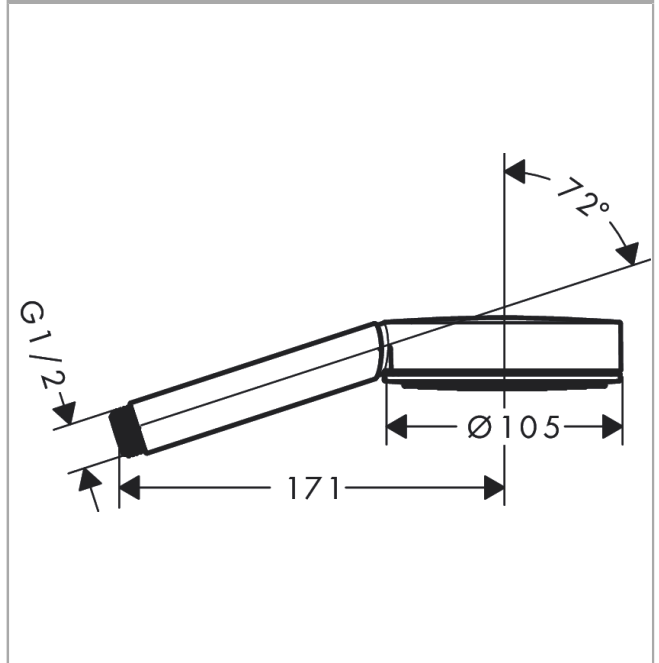

Pulsify S

Ручной душ 105 1jet

: матовый белый Артикулный номер: 24120700

Описание

Характеристики

- размер душевого диска: 105 мм
- тип струи: PowderRain
- максимальный расход воды при 3 барах: 13,5 л/мин
- расход воды PowderRain (при 3 барах): 13,5 л/мин
- моющаяся вставка для фильтра
- соединительная резьба G 1/2
- подходит для проточных водонагревателей

Технология

Награды за дизайн

reddot winner 2021

Продукт

Чертеж

График расхода воды