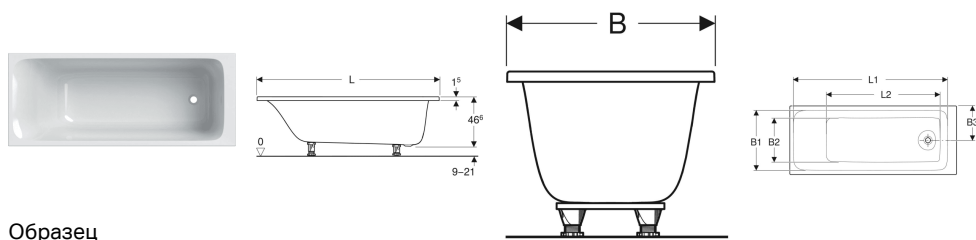

Прямоугольная ванна Geberit Tawa, тонкое исполнение, с ножками

Образец

Цели применения

- Для санузлов в частных квартирах/домах и гостиницах
- Для монтажа с ножками ванн или держателями ванн

Характеристики

- Прямоугольная

- Тонкая кромка
- Сток на окончании основания
- Сливное отверстие \varnothing 52 мм

Технические характеристики

Материал | Сантехнический акрил

Объем поставки

- Ванна
- Комплект ножек

Арт. №	Цвет / поверхность	L	L1	L2	B	B1	B2	B3	H	Общий объем
554.120.01.1	Белый / Глянцевый	170 см	157.7 см	116.2 см	70 см	61.4 см	46.5 см	35 см	46.6 см	213 л
554.121.01.1	Белый / Глянцевый	170 см	157.7 см	116.2 см	75 см	66.4 см	51.5 см	37.5 см	46.6 см	234 л
554.122.01.1	Белый / Глянцевый	180 см	167.7 см	126.3 см	80 см	71.4 см	56.5 см	40 см	46.6 см	273 л