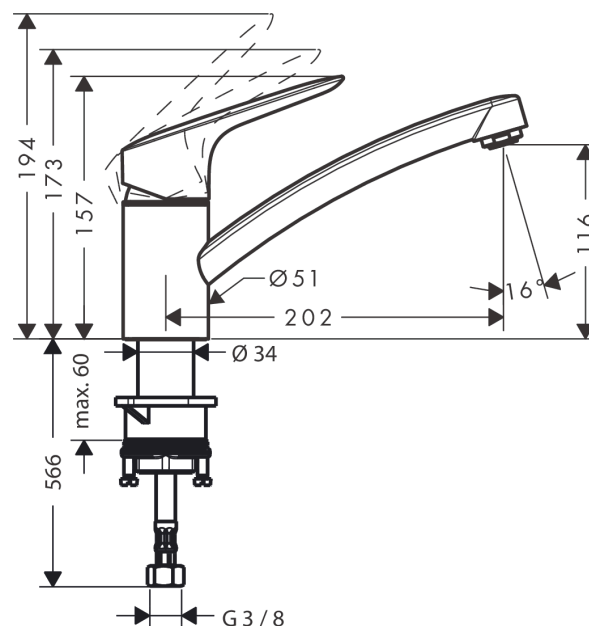

Logis M31

Кухонный смеситель однорычажный, 120, CoolStart, EcoSmart, 1jet

Поверхности : хром Артикулный номер: 71837000

Описание

Характеристики

- ComfortZone 120
- При открытии напора в центральном положении поступает только холодная вода.
- угол поворота излива: 360°
- обычная струя
- максимальный расход воды при 3 бар: 12 л/мин
- керамический узел смешивания
- соединительные шланги G 3/8
- подходит для проточных водонагревателей

Технология

Продукт

Чертеж

График расхода воды