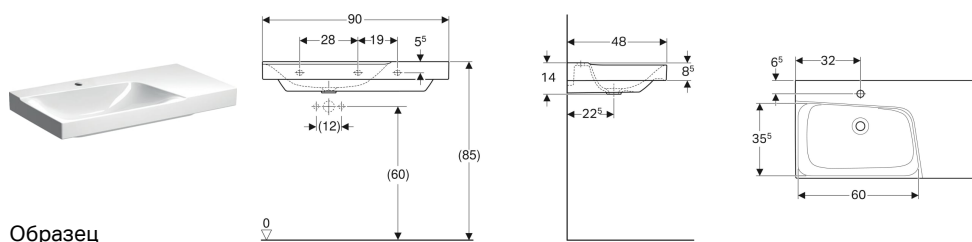

## Раковина Geberit Xeno<sup>2</sup> с полкой

Образец

### Характеристики

- Возможна установка на мебель
- Асимметричная

- С полочкой