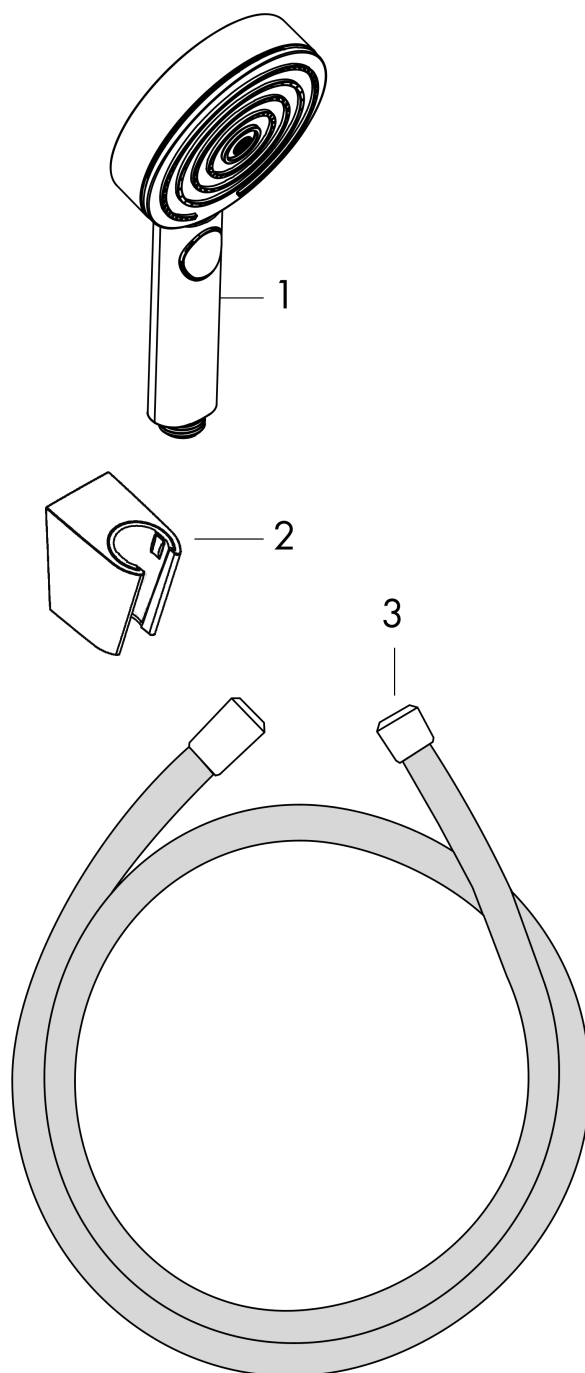

Pulsify Select S

Душевой набор с держателем 105 3jet Relaxation, шланг 160 см
: матовый черный Артикульный номер: 24303670

Описание

Характеристики

- состоит из: шланг для душа, ручной душ, держатель для душа
- размер душевого диска: 105 мм
- с держателем
- тип струи: массажная, IntenseRain, PowderRain
- удобное переключение типов струи с помощью кнопки Select
- максимальный расход воды при 3 барах: 11,4 л/мин
- со стороны душа упорный подшипник, предотвращающий перекручивание душевого шланга
- хромированные настенные крепления из пластика
- мощная вставка для фильтра

Расход измерен практически с помощью соответствующей арматуры (термостат/смеситель/скрытый клапан).

Pulsify Select S

Душевой набор с держателем 105 3jet Relaxation, шланг 160 см

: матовый черный Артикульный номер: 24303670

Покомпонентное изображение

Год выпуска: >06/21

Pulsify Select S

Душевой набор с держателем 105 3jet Relaxation, шланг 160 см

: матовый черный Артикульный номер: 24303670

**Перечень запасных частей**

Год выпуска: >06/21

Позиция	Описание	Артикульный номер	PC	PU
1	-	24110670	-	1
2	shower hose Isiflex'B 1,60 m	28276670	-	1
3	shower holder	28331670	-	1