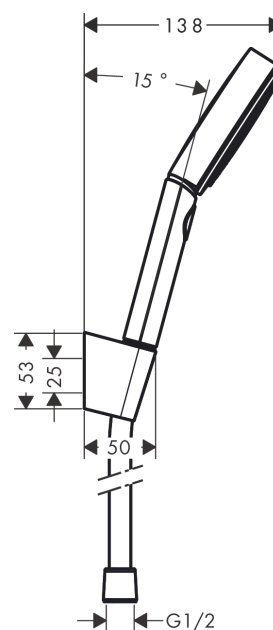

Pulsify Select S

Душевой набор с держателем 105 3jet Relaxation, шланг 160 см
: матовый черный Артикульный номер: 24303670

Описание

Характеристики

- состоит из: шланг для душа, ручной душ, держатель для душа
- размер душевого диска: 105 мм
- с держателем
- тип струи: массажная, IntenseRain, PowderRain
- удобное переключение типов струи с помощью кнопки Select
- максимальный расход воды при 3 барах: 11,4 л/мин
- со стороны душа упорный подшипник, предотвращающий перекручивание душевого шланга
- хромированные настенные крепления из пластика
- мощная вставка для фильтра

Технология

Награды за дизайн

reddot winner 2021

Продукт

Чертеж

Pulsify Select S

Душевой набор с держателем 105 3jet Relaxation, шланг 160 см
: матовый черный Артикульный номер: 24303670

График расхода воды

Расход измерен практически с помощью соответствующей арматуры (термостат/смеситель/скрытый клапан).

Pulsify Select S

Душевой набор с держателем 105 3jet Relaxation, шланг 160 см

: матовый черный Артикульный номер: 24303670

Позиция	Описание	Артикульный номер	PC	PU
1	-	24110670	-	1
2	shower hose Isiflex'B 1,60 m	28276670	-	1
3	shower holder	28331670	-	1