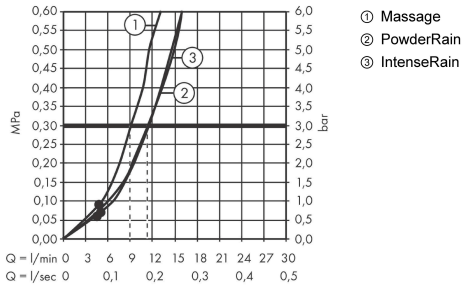

Технология

Награды за дизайн

reddot winner 2021

Продукт

Чертеж

Pulsify Select S

Душевой набор с держателем 105 3jet Relaxation, шланг 160 см
: матовый черный Артикульный номер: 24303670

График расхода воды

Расход измерен практически с помощью соответствующей арматуры (термостат/смеситель/скрытый клапан).

Pulsify Select S

Душевой набор с держателем 105 3jet Relaxation, шланг 160 см

: матовый черный Артикульный номер: 24303670