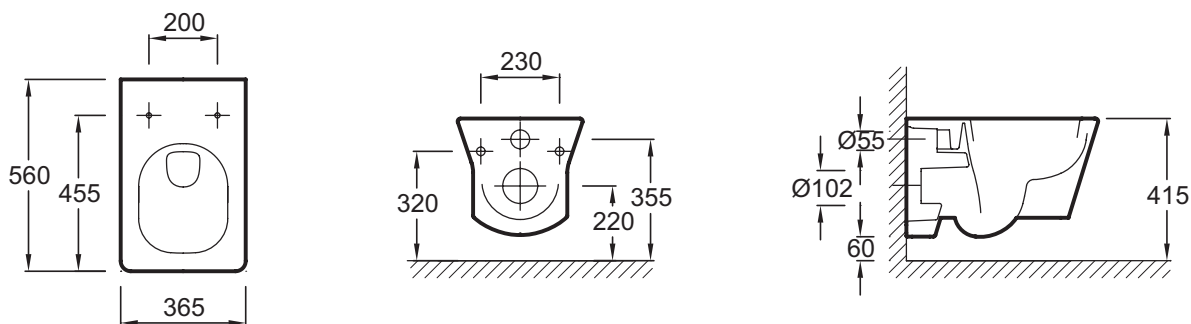

- Крышка-сиденье: съемная для ухода в труднодоступных местах, оснащен механизмом "плавное опускание"

Технические характеристики

- Размеры (см): 56 x 36,50 см
- Вес: 26,6 кг
- Материал: Керамика
- Расход воды: Стандарт: 3/6 л

Связанные продукты

- 72228: Крышка-сиденье из термодюра

Общая информация

Спецификация продукта: Подвесной унитаз 56 x 36,5 см. E4811. Коллекция: REVE. Размеры (см): 56 x 36,50 см. Вес: 26,6 кг. Материал: Керамика. Расход воды: Стандарт: 3/6 л.