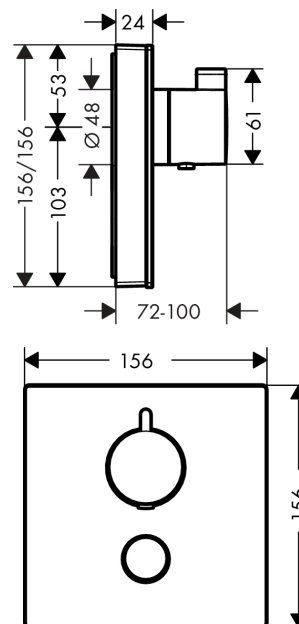

ShowerSelect Glass

Термостат ShowerSelect HighFlow с отдельным выводом для ручного душа, стеклянный, CM

Поверхности : белый / хром Артикульный номер: 15735400

Описание

Характеристики

- 1 потребитель и 1 дополнительный потребитель
- кнопка Select включения / выключения для одного потребителя
- расход воды у ручного душа при давлении 3 бар: 34 л/мин
- расход воды через верхний вывод: 59 л/мин
- картридж термостата, клапан Select
- мин. рабочее давление: 1 бар
- макс. рабочее давление: 10 бар
- предохранительный ограничитель при 40°C
- регулируемое ограничение температуры
- вид соединения: скрытая часть
- грязеулавливающий фильтр входит в комплект поставки
- Термостат поставляется с кнопкой ручной душ

Технология

Награды за дизайн

reddot award 2015
winner

Продукт

Чертеж

ShowerSelect Glass

Термостат ShowerSelect HighFlow с отдельным выводом для ручного душа, стеклянный, CM

Поверхности : белый / хром Артикульный номер: 15735400

График расхода воды