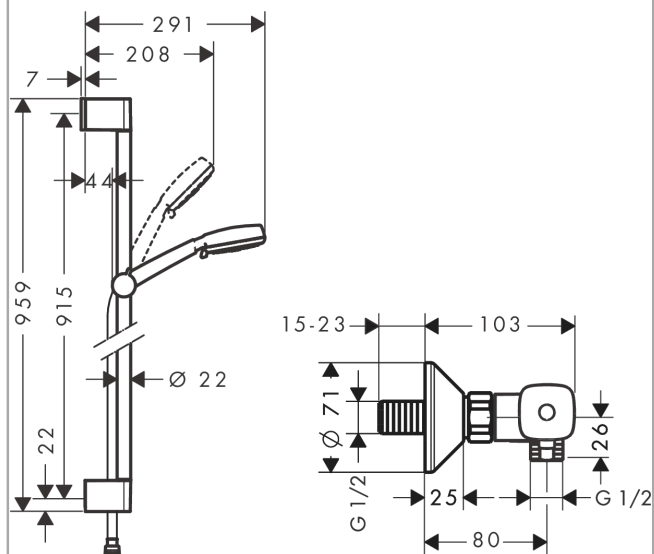

Crometta 100

Душевая система внешнего монтажа Vario с термостатом Ecostat universal и штангой 90 см

Поверхности : белый / хром Артикулный номер: 27031400

Описание

Характеристики

- состоит из: ручной душ, термостат для душа, душевая штанга, держатель, шланг для душа
- тип струи: Rain, обычная, Shampoo, массажная
- переключение типов струи с помощью вращающегося душевого диска
- со стороны душа упорный подшипник, предотвращающий перекручивание душевого шланга
- держатель ручного душа регулируется в пределах 90°, поворачивается вправо и влево, перемещается вверх и вниз
- максимальный расход воды при 3 бар: 16 л/мин

Технология

Продукт

Чертеж

Crometta 100**Душевая система внешнего монтажа Vario с термостатом Ecostat universal и штангой 90 см**Поверхности : **белый / хром** Артикульный номер: **27031400**

Пример монтажа