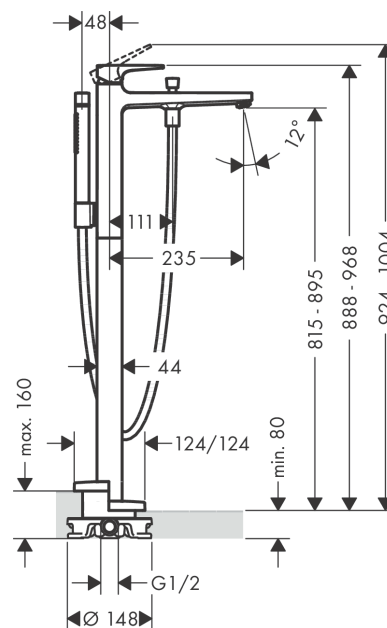

Metropol

Смеситель для ванны, однорычажный, напольный, с рычаговой ручкой

Поверхности : **хром** Артикульный номер: **32532000**

Описание

Характеристики

- состоит из: смеситель для ванны напольный, ручной душ-«палочка», шланг для душа, держатель для душа
- выступ 235 мм
- вид соединения: скрытая часть
- тип струи смесителя: обычная струя
- тип струи ручного душа: Rain, MonoRain
- расход воды при 3 барах: 18 л/мин
- керамический узел смешивания
- мин. рабочее давление 1 бар
- макс. рабочее давление: 10 бар
- регулируемое ограничение температуры
- с переключателем вакуумного типа
- клапан обратного тока воды

Технология

Продукт

Чертеж

Metropol

Смеситель для ванны, однорычажный, напольный, с рычаговой ручкой

Поверхности : **хром** Артикульный номер: **32532000**

График расхода воды