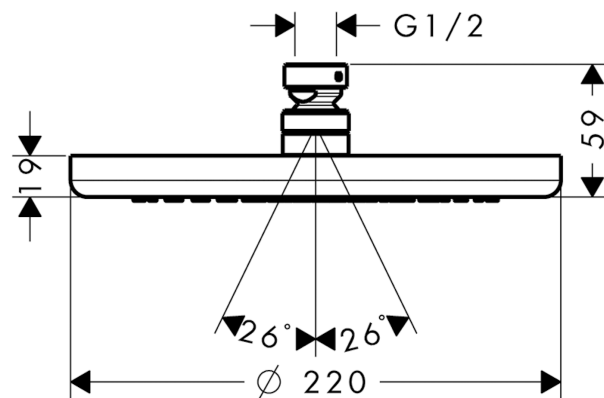

Срома

Верхний душ 220 1jet

Поверхности : **хром**   Артикульный номер: **26464000**

Описание

Характеристики

- тип струи: RainAir
- размер душевого диска: 220 мм
- шарнирное соединение: регулируемый угол верхнего душа
- расход воды для струи RainAir (при 3 бар): 19 л/мин
- материал душевого диска: металл
- съемный душевой диск для очистки
- монтаж: потолок или стена
- соединительная резьба G 1/2

Технология

Продукт

Чертеж