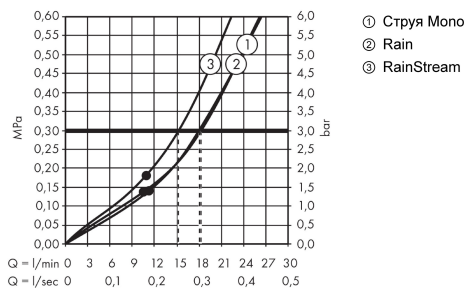

Технология

Награды за дизайн

Продукт

Чертеж

Rainmaker Select

Верхний душ 460 3jet с держателем

Поверхности : **белый / хром** Артикульный номер: **24007400**

График расхода воды