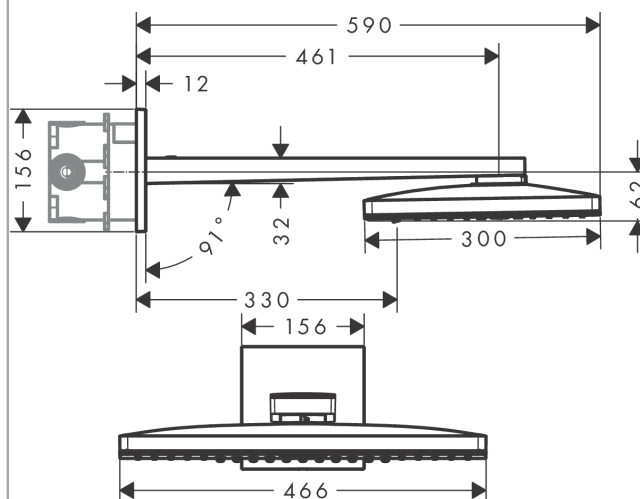

Rainmaker Select

Верхний душ 460 3jet с держателем

Поверхности : **белый / хром** Артикульный номер: **24007400**

Описание

Характеристики

- состоит из: верхний душ, держатель верхнего душа
- тип струи: Rain, RainStream, MonoRain
- размер душевого диска: 466 x 300 мм
- длина держателя для душа: 461 мм
- расход воды для струи Rain (при 3 бар): 18 л/мин
- расход воды для струи RainStream (при 3 бар): 15 л/мин
- расход воды для струи Mono (при 3 бар): 18 л/мин
- управление тремя зонами струй осуществляется посредством трех вентилей или одного переключающего вентиля с тремя ответвлениями
- легкоочищаемый душевой диск
- материал душевого диска: безопасное стекло
- съемный душевой диск для очистки
- съемный верхний душ для очистки
- монтаж: стена, скрытый монтаж с помощью iBox Universal

Технология

Награды за дизайн

Продукт

Чертеж

Rainmaker Select

Верхний душ 460 3jet с держателем

Поверхности : **белый / хром** Артикульный номер: **24007400**

График расхода воды

Расход измерен практически с помощью соответствующей арматуры (термостат/смеситель/скрытый клапан).

Rainmaker Select
Верхний душ 460 3jet с держателем
 Поверхности : **белый / хром** Артикульный номер: **24007400**