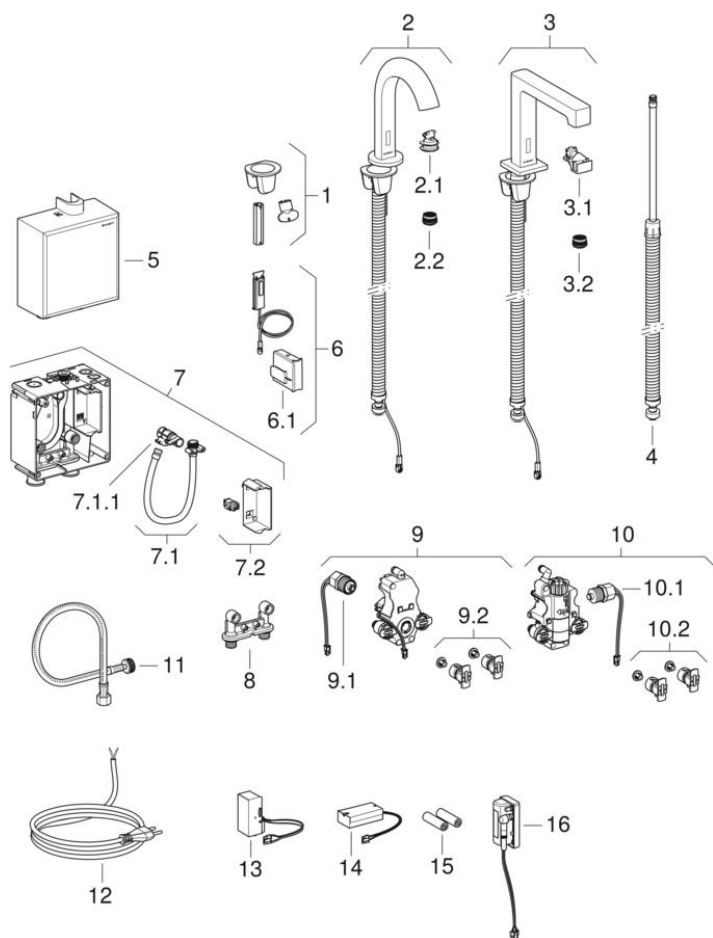

Смесители для умывальников, вертикальный монтаж, с функциональным блоком для наружного монтажа

2017 -

Бренд Geberit

Серия Serie irrelevant

Тип Brenta, Piave

Характеристики

Год начала выпуска

2017

Действительно для изделия

116.167.21.1	116.168.21.1	116.178.21.1	116.177.21.1
116.161.21.1	116.162.21.1	116.163.21.1	116.164.21.1
116.165.21.1	116.166.21.1	116.171.21.1	116.172.21.1
116.173.21.1	116.174.21.1	116.175.21.1	116.176.21.1

#	Арт. №	Наименование	Замена для
1	243.666.00.1	Крепеж Geberit для смесителей для раковины Piave и Brenta, вертикальный монтаж	
2	243.667.21.1	Смеситель для раковины Geberit Piave, вертикальный монтаж: Глянцевый хром	
2.1	243.669.00.1	Держатель аэратора Geberit, для водоразборного крана для смеситель для раковины Piave	
2.2 / 3.2	243.625.00.1	Аэратор Geberit для смесителей для раковин Piave и Brenta: Расход воды=5.0л/мин, Модель=Неподвижно закрепленный	
2.2 / 3.2	243.635.00.1	Аэратор Geberit для смесителей для раковин Piave и Brenta: Расход воды=5.0л/мин, Модель=Поворотный	
2.2 / 3.2	243.636.00.1	Аэратор Geberit для смесителей для раковин Piave и Brenta: Расход воды=3.8л/мин, Модель=Неподвижно закрепленный	
2.2 / 3.2	243.637.00.1	Аэратор Geberit для смесителей для раковин Piave и Brenta: Расход воды=1.9л/мин, Модель=Неподвижно закрепленный	
2.2 / 3.2	243.638.00.1	Аэратор Geberit для смесителей для раковин Piave и Brenta: Расход воды=1.3л/мин, Модель=Неподвижно закрепленный	
3	243.668.21.1	Смеситель для раковины Geberit Brenta, вертикальный монтаж: Глянцевый хром	
3.1	243.670.00.1	Держатель аэратора Geberit, для водоразборного крана для смеситель для раковины Brenta	
4	243.671.00.1	Шланг Geberit в сборе, для водоразборных кранов для умывальников Piave и Brenta, вертикальный монтаж	
5	243.665.00.1	Крышка Geberit для функционального блока наружного монтажа, для водоразборных кранов для умывальников Piave и Brenta,	