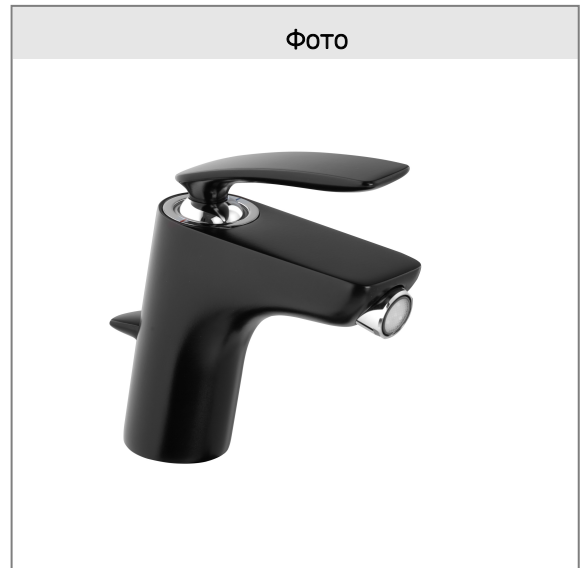

KLUDI BALANCE BLACK

однорычажный смеситель для биде DN 15

№ арт.:

52 216 87 75

Поверхн.:

черный матовый/хром

Описание:

однорычажный смеситель для биде DN 15
монтаж на одно отверстие
литой рычаг
класс расхода воды Z
без шарового шарнира
аэратор Eco s-pointer M 24 x 1Z
керамический картридж с ограничителем
горячей воды
донный клапан G 1 1/4
система быстрого монтажа
гибкая подводка G 3/8
класс шума I

Фото