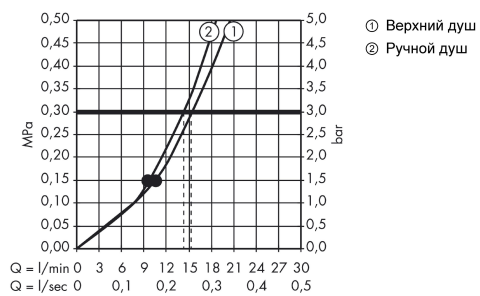

Raindance Select S Showerpipe 240 2jet с термостатом

Поверхности : **хром**   Артикульный номер: **27129000**

График расхода воды