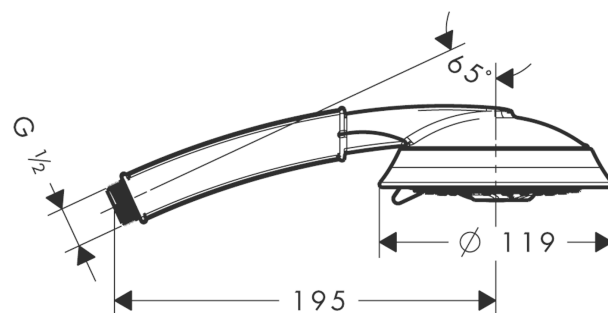

Raindance Classic Ручной душ 100 3jet

Поверхности : хром / под золото

Артикульный номер: 28548090

Описание

Характеристики

- размер душевого диска: 119 мм
- переключение типов струи с помощью вращающегося душевого диска
- тип струи: RainAir, Whirl, BalanceAir
- максимальный расход воды при 3 бар: 17 л/мин
- промывающийся грязеулавливающий фильтр
- соединительная резьба G 1/2
- подходит для проточных водонагревателей

Технология

Продукт

Чертеж

График расхода воды