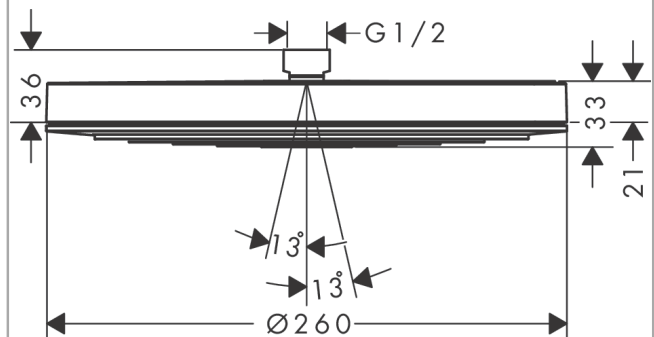

Pulsify S**Верхний душ 260 1jet EcoSmart**: хром Артикулный номер: **24141000****Описание****Характеристики**

- размер душевого диска: 260 мм
- тип струи: PowderRain
- Fast Drain система быстрого слива остаточной воды после выключения душа
- шарнирное соединение: регулируемый угол верхнего душа
- материал душевого диска: пластик
- поверхность душевого диска: графит
- максимальный расход воды при 3 барах: 8,4 л/мин
- расход воды PowderRain (при 3 барах): 8,4 л/мин
- минимальный расход для корректной работы: 7 л/мин
- минимальное давление: 0,8 бар
- монтаж: потолок или стена
- соединительная резьба G ½
- подходит для проточных водонагревателей

Технология**Награды за дизайн**

reddot winner 2021

Продукт**Чертеж**

Pulsify S

Верхний душ 260 1jet EcoSmart

: хром Артикулный номер: **24141000**

График расхода воды

Pulsify S
Верхний душ 260 1jet EcoSmart
: хром Артикульный номер: **24141000**

Покомпонентное изображение

Год выпуска: >01/23

Pulsify S
Верхний душ 260 1jet EcoSmart
: хром Артикульный номер: **24141000**

Перечень запасных частей

Год выпуска: >01/23

Позиция	Описание	Артикульный номер	PC	PU
1	lock washer	98942000	-	1
2	filter packing	94246000	-	1