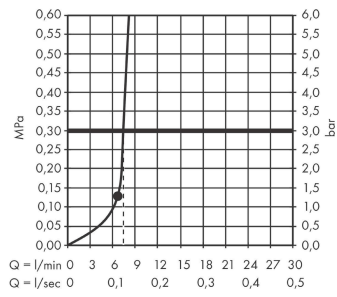

Pulsify S**Верхний душ 260 1jet EcoSmart**: хром Артикулный номер: **24141000****Описание****Характеристики**

- размер душевого диска: 260 мм
- тип струи: PowderRain
- Fast Drain система быстрого слива остаточной воды после выключения душа
- шарнирное соединение: регулируемый угол верхнего душа
- материал душевого диска: пластик
- поверхность душевого диска: графит
- максимальный расход воды при 3 барах: 8,4 л/мин
- расход воды PowderRain (при 3 барах): 8,4 л/мин
- минимальный расход для корректной работы: 7 л/мин
- минимальное давление: 0,8 бар
- монтаж: потолок или стена
- соединительная резьба G ½
- подходит для проточных водонагревателей

Технология**Награды за дизайн**

reddot winner 2021

Продукт**Чертеж**

Pulsify S

Верхний душ 260 1jet EcoSmart

: хром Артикулный номер: **24141000**

График расхода воды

Pulsify S
Верхний душ 260 1jet EcoSmart
: хром Артикульный номер: **24141000**