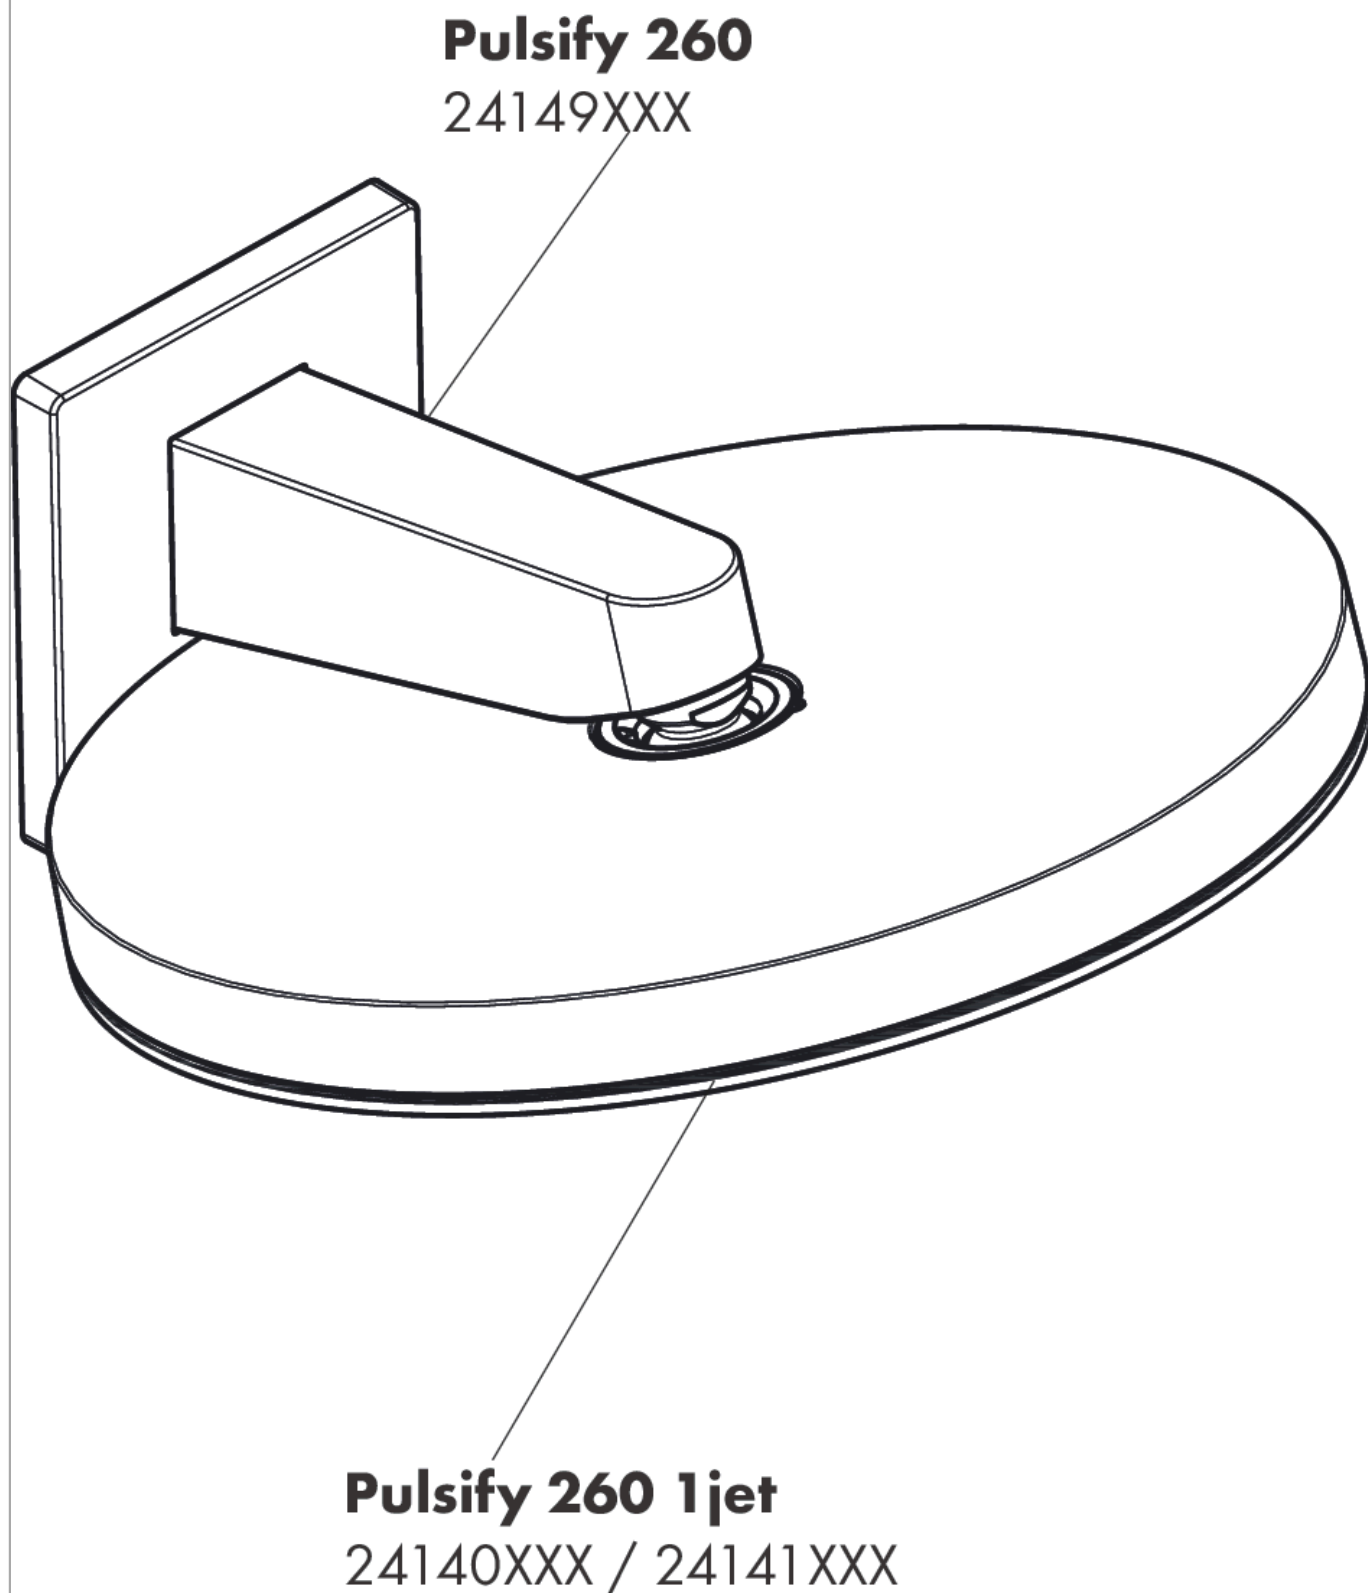

**Pulsify**

**Держатель верхнего душа 260**

: хром Артикулный номер: 24149000

**Описание**

**Характеристики**

- вид монтажа: наружный монтаж
- материал: пластик
- вид соединения: 1/2"

**Награды за дизайн**

reddot winner 2021

**Продукт**

**Чертеж**

**Pulsify**  
**Держатель верхнего душа 260**  
: хром Артикулный номер: **24149000**

Пример монтажа

**Pulsify**  
**Держатель верхнего душа 260**  
 : хром Артикулный номер: 24149000

Покомпонентное изображение

Год выпуска: >01/22

**Pulsify**

**Держатель верхнего душа 260**

: хром Артикулный номер: **24149000**

**Перечень запасных частей**

Год выпуска: >01/22

Позиция	Описание	Артикулный номер	PC	PU
1	cover	93959000	-	1
2	escutcheon	93960000	-	1
3	mounting set	96179000	-	1
4	O-ring 9x2	98119000	-	1
5	connecting thread	94673000	-	1
6	O-ring 13x2,5	98428000	-	1