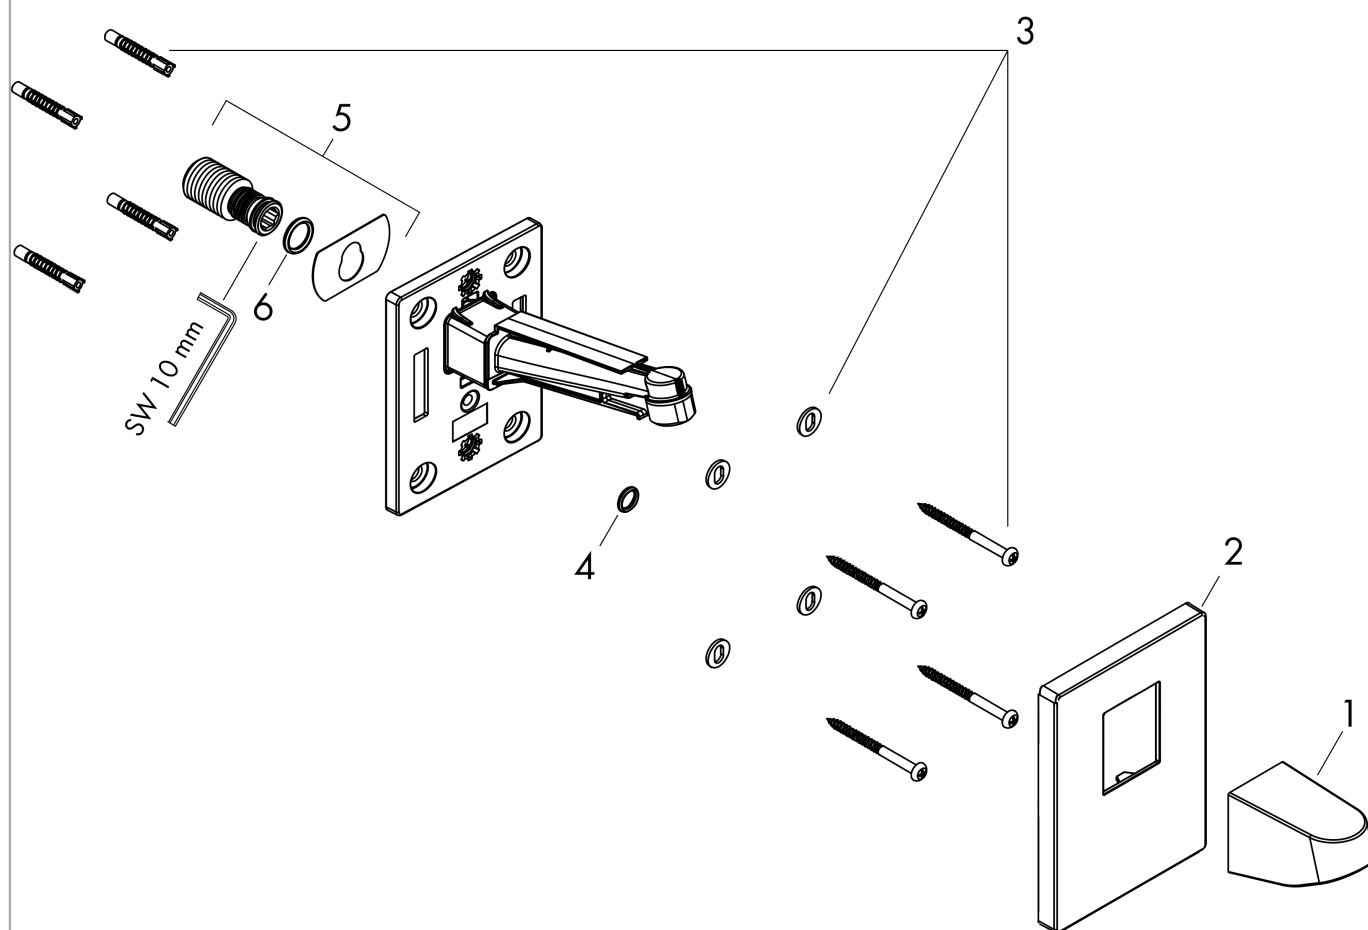

**Pulsify**

**Держатель верхнего душа 260**

: хром Артикулный номер: 24149000

**Описание**

**Характеристики**

- вид монтажа: наружный монтаж
- материал: пластик
- вид соединения: 1/2"

**Награды за дизайн**

reddot winner 2021

**Продукт**

**Чертеж**

**Pulsify**  
**Держатель верхнего душа 260**  
: хром Артикулный номер: **24149000**

Пример монтажа

**Pulsify**  
**Держатель верхнего душа 260**  
 : хром Артикулный номер: 24149000

Покомпонентное изображение

Год выпуска: >01/22

**Pulsify**

**Держатель верхнего душа 260**

: хром Артикулный номер: **24149000**

**Перечень запасных частей**

Год выпуска: >01/22

Позиция	Описание	Артикулный номер	PC	PU
1	cover	93959000	-	1
2	escutcheon	93960000	-	1
3	mounting set	96179000	-	1
4	O-ring 9x2	98119000	-	1
5	connecting thread	94673000	-	1
6	O-ring 13x2,5	98428000	-	1