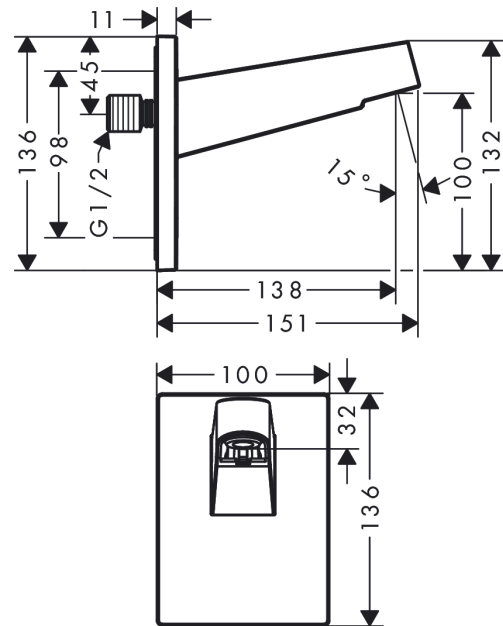

**Pulsify**

**Держатель верхнего душа 260**

: хром Артикулный номер: 24149000

**Описание**

**Характеристики**

- вид монтажа: наружный монтаж
- материал: пластик
- вид соединения: 1/2"

**Награды за дизайн**

reddot winner 2021

**Продукт**

**Чертеж**

**Pulsify**  
**Держатель верхнего душа 260**  
: хром Артикулный номер: **24149000**

Пример монтажа

**Pulsify**  
**Держатель верхнего душа 260**  
 : хром Артикулный номер: 24149000

Покомпонентное изображение

Год выпуска: >01/22

**Pulsify**

**Держатель верхнего душа 260**

: хром Артикулный номер: **24149000**

**Перечень запасных частей**

Год выпуска: >01/22

Позиция	Описание	Артикулный номер	PC	PU
1	cover	93959000	-	1
2	escutcheon	93960000	-	1
3	mounting set	96179000	-	1
4	O-ring 9x2	98119000	-	1
5	connecting thread	94673000	-	1
6	O-ring 13x2,5	98428000	-	1