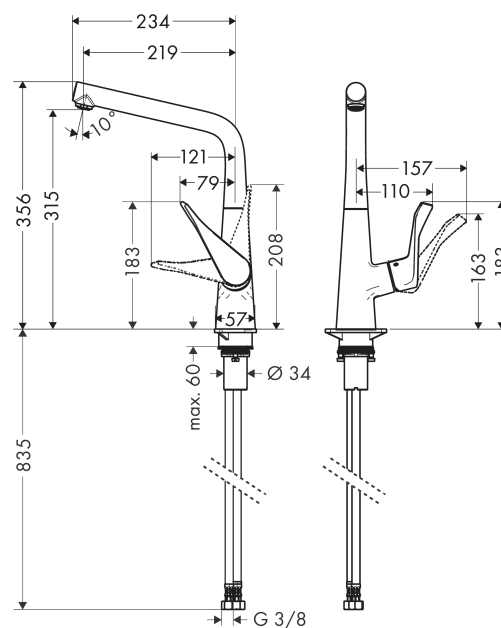

Metris M71

Кухонный смеситель однорычажный, 320, 1jet

Поверхности : под сталь Артикулльный номер: 14822800

Описание

Характеристики

- ComfortZone 320
- угол поворота излива: регулировка на 3 уровня, на 110°, 150° или 360°
- ламинарная струя
- максимальный расход воды при 3 бар: 13 л/мин
- керамический узел смешивания
- соединительные шланги G 3/8
- подходит для проточных водонагревателей

Технология

Продукт

Чертеж

График расхода воды