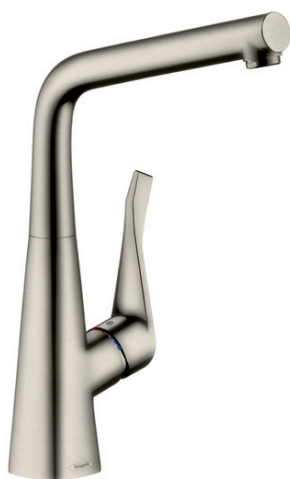

Metris M71

Кухонный смеситель однорычажный, 320, 1jet

Поверхности : под сталь Артикулльный номер: 14822800

Описание

Характеристики

- ComfortZone 320
- угол поворота излива: регулировка на 3 уровня, на 110°, 150° или 360°
- ламинарная струя
- максимальный расход воды при 3 бар: 13 л/мин
- керамический узел смешивания
- соединительные шланги G 3/8
- подходит для проточных водонагревателей

Технология

Продукт

Чертеж

График расхода воды