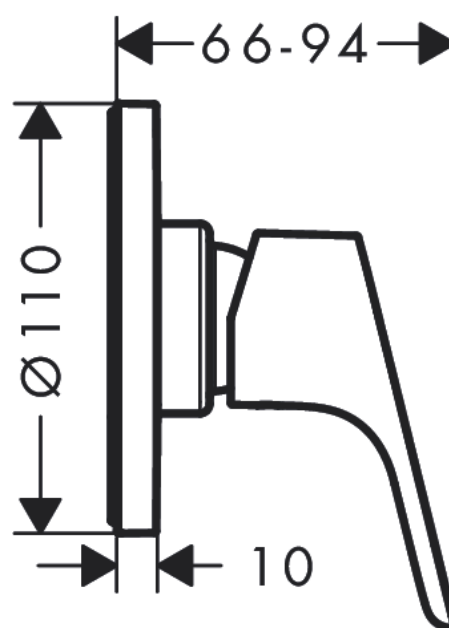

Focus

Смеситель для душа, однорычажный, СМ

Поверхности : хром Артикулный номер: 31961000

Описание

Характеристики

- 1 потребитель
- вид соединения: скрытая часть
- расход воды при 3 барах: 28.7 л/мин
- мин. рабочее давление: 1 бар
- макс. рабочее давление: 10 бар

Продукт

Чертеж

График расхода воды