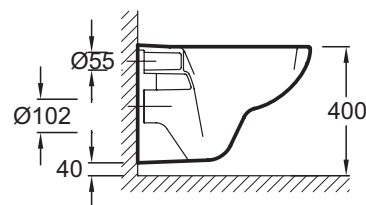

Технические характеристики

- Размеры (см): 53,50 x 36 см
- Вес: 15 кг
- Материал: Керамика
- Тип установки: Подвесная
- От центра до центра 180 мм
- Модель без отверстий для сиденья E4187G-Y1

Общая информация

Спецификация продукта: Подвесной унитаз 53,5 x 36 см. E4187. Коллекция: PATIO. Размеры (см): 53,50 x 36 см. Вес: 15 кг. Материал: Керамика. Тип установки: Подвесная. От центра до центра 180 мм. Модель без отверстий для сиденья E4187G-Y1.