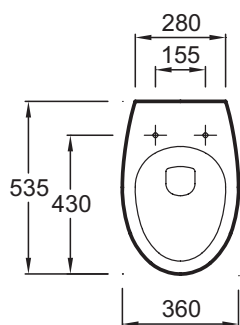

E4187

Коллекция: PATIO

Отделки*:

00 - белый

Общие характеристики:

Преимущества для конечного пользователя

- Простой уход: гладкая, глазированная поверхность
- Идеально подобранная высота: низкий для детей, приподнятый для людей с ограниченными возможностями

Технические характеристики

- Размеры (см): 53,50 x 36 см
- Вес: 15 кг
- Материал: Керамика
- Тип установки: Подвесная
- От центра до центра 180 мм
- Модель без отверстий для сиденья E4187G-Y1

Общая информация

Спецификация продукта: Подвесной унитаз 53,5 x 36 см. E4187. Коллекция: PATIO. Размеры (см): 53,50 x 36 см. Вес: 15 кг. Материал: Керамика. Тип установки: Подвесная. От центра до центра 180 мм. Модель без отверстий для сиденья E4187G-Y1.