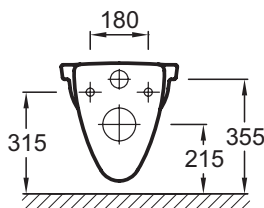

E4187

Коллекция: PATIO

Отделки*:

00 - белый

Общие характеристики:

Преимущества для конечного пользователя

- Простой уход: гладкая, глазированная поверхность
- Идеально подобранная высота: низкий для детей, приподнятый для людей с ограниченными возможностями

Технические характеристики

- Размеры (см): 53,50 x 36 см
- Вес: 15 кг
- Материал: Керамика
- Тип установки: Подвесная
- От центра до центра 180 мм
- Модель без отверстий для сиденья E4187G-Y1

Общая информация

Спецификация продукта: Подвесной унитаз 53,5 x 36 см. E4187. Коллекция: PATIO. Размеры (см): 53,50 x 36 см. Вес: 15 кг. Материал: Керамика. Тип установки: Подвесная. От центра до центра 180 мм. Модель без отверстий для сиденья E4187G-Y1.