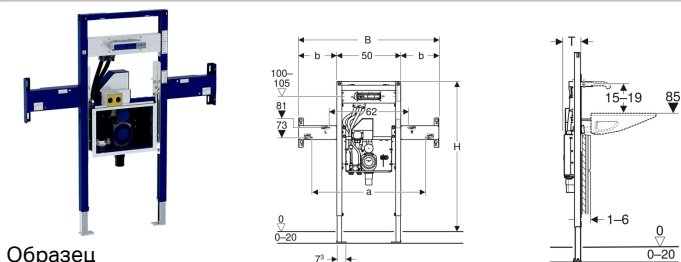

Инсталляция Geberit Duofix для раковины Geberit ONE и встраиваемого в стену смесителя Geberit ONE, на высоту рамы, с внутривентным поворотным сифоном, с внутривентным Clou

Цели применения

- Для гипсокартонных стен
- Для встраивания в пристенки по высоте рамы
- Для встраивания в перегородку системы Geberit Duofix по высоте рамы
- Подходит для лиц с ограниченными возможностями
- Для раковин Geberit ONE
- Для встраиваемых в мебель раковин Geberit ONE
- Для смесителей для раковины Geberit ONE, настенный монтаж, для монтажного элемента Geberit ONE
- Для напольных покрытий толщиной 0–20 см

Характеристики

- Самонесущая рама с порошковой окраской
- Подходит к Geberit ONE
- Рама с отверстиями \varnothing 9 мм для крепления в деревянном каркасе
- Стойка оцинкованная
- Стойки с возможностью перемещения 0–20 см
- Стойки с защитой от скольжения
- Опорные площадки поворотные

Объем поставки

- 2 консоли
- Строительная защита
- 2 резьбовые шпильки M10

- Глубина опорных площадок подходит для монтажа в U-образные профили UW 50 и UW 75 и в направляющие системы Geberit Duofix
- Монтажная планка регулируется по высоте
- Крепление для встраиваемого в стену водоразборного крана, предустановленное
- Поворотный сифон скрытого монтажа с окном технического обслуживания
- Корпус с соединительным патрубком из ПЭ, \varnothing 50/56 мм
- Подвод воды, совместимый с MasterFix и MeplaFix
- Нижний подвод воды в короб для скрытого монтажа
- Коробка скрытого монтажа для смесителя для раковины Geberit ONE, предустановленный
- Соединительные трубы между коробкой скрытого монтажа и креплением для встраиваемого в стену водоразборного крана, предустановленный
- Краны встроены в короб для скрытого монтажа
- Монтажная коробка в коробке скрытого монтажа